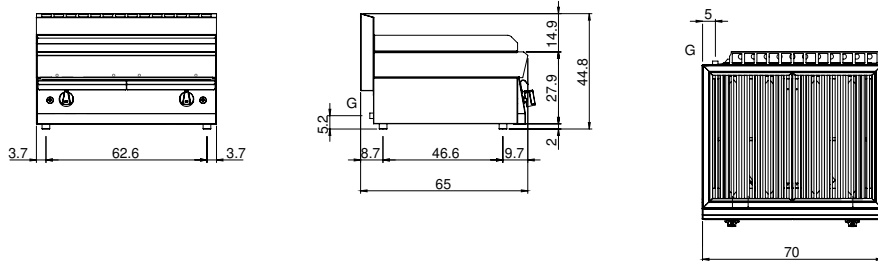

Technische Zeichnung

G: Conexión de gas de 1/2 "