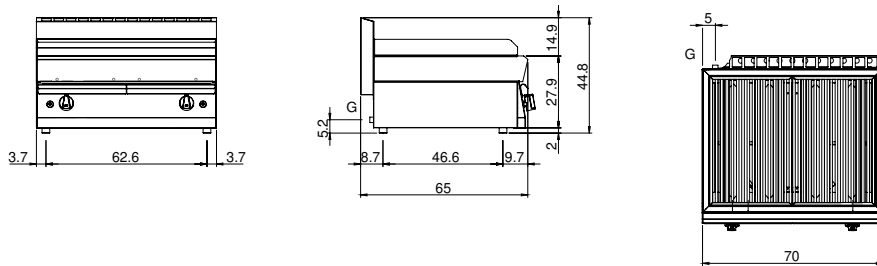

Griglia a gas Top. Piano in acciaio inox AISI 304 spessore 8/10; involucro in acciaio inox AISI 430 spessore 8/10; fondi e parti interne in acciaio AISI 430; rinforzi interni eseguiti in materiale anticorrosione (lamiera alluminata). Griglia con piano di cottura in ghisa, dotata di 2 zone di cottura indipendenti. Bruciatori in acciaio inox (nr. 2x7,5 kW). Rubinetti gas valvolati in sicurezza con termocoppia e bruciatori pilota per l'accensione automatica dei bruciatori. Accensione piezoelettrica dei bruciatori. Bacinella raccogligrassi in acciaio inox. Potenza totale 15 kW.

Diseño técnico

G: Conexión de gas de 1/2 "