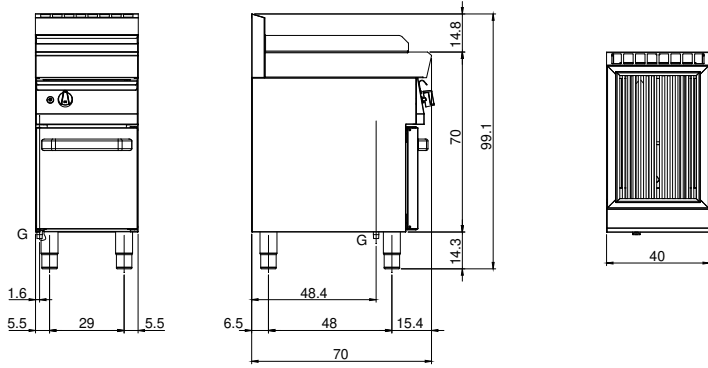

Technische Zeichnung

G: Conexión de gas de 1/2 "