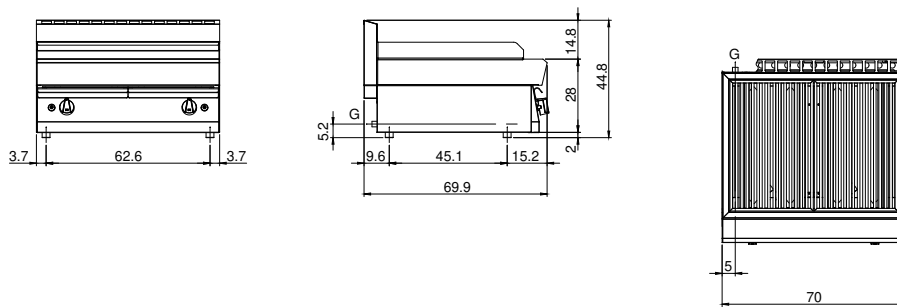

Griglia a gas versione top. Piano costruito in acciaio inox AISI 304 di spessore 8/10; involucro in acciaio inox AISI 304 di spessore 8/10; rinforzi esterni eseguiti in materiale anticorrosione (lamiera alluminata); fondi e parti interne in acciaio; copertura camino in acciaio smaltato. Dotata di 2 zone di cottura indipendenti. Griglia del piano cottura con profili a "V" in ghisa. Bacinella estraibile per la raccolta dei grassi residui che deve essere riempita d'acqua durante il funzionamento. Bruciatori in acciaio inox con bruciatore pilota ad accensione piezoelettrica. Erogazione gas mediante valvola in sicurezza con termocoppia. Nr. 2 bruciatori x 7,5 kW. - Potenza totale 15 kW.

Diseño técnico

G: Conexión de gas de 1/2 "