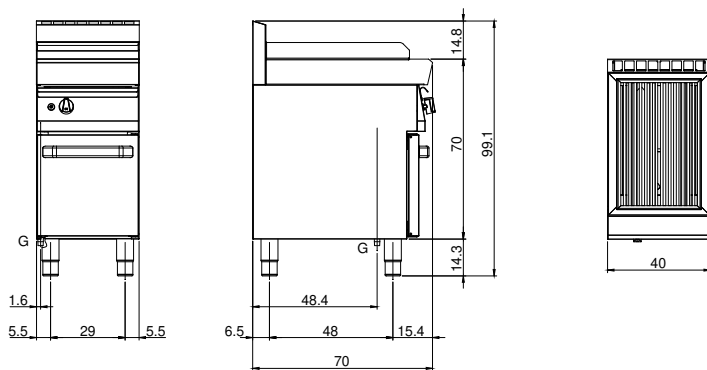

Cliente _____ Cantidad _____
 Proyecto _____ Posición _____

FUN 700

Modelo: F70/40GRGG/P Cód.: MP01412113004
 Market: Países fuera de la Unión Europea

Datos técnicos

Modularidad:	Sobra base con puerta
Dimensiones (mm):	400x700x850
Potencia de gas total (Kcal/h):	6449
Potencia de gas total (kW):	7,5
Dimensiones zona de cocción 1 (LxP mm):	500x320
Conexión de gas:	1/2"
Volumen neto (m3):	0,238
Dimensiones embalaje (mm):	477x776x1147
Peso Bruto (kg):	54
Volumen bruto (m3):	0,425

Características

Parrillas:	En hierro fundido
Top:	Fabricado en acero inoxidable AISI 304 10/10 mm de espesor
Pomos:	Perillas hechas de una mezcla de polímero resistente al calor equipada con laberinto de líquido antifugas
Tiradores:	Acabado en aluminio cepillado
Cajón recoge líquidos:	Estraibile e lavabile in lavastoviglie
Soporte de protección contra salpicaduras:	Colocado en dos lados
Kit Gas:	Equipo de conversión de gas natural 30/50 m/bar (ensayo con gas natural g20)

Griglia a gas su armadio con porte. Piano costruito in acciaio inox AISI 304 di spessore 8/10; involucro in acciaio inox AISI 304 spessore 8/10; rinforzi esterni eseguiti in materiale anticorrosione (lamiera alluminata); fondi e parti interne in acciaio; copertura camino in acciaio smaltato. Griglia del piano cottura con profili a "V" in ghisa. Bacinella estraibile per la raccolta dei grassi residui che deve essere riempita d'acqua durante il funzionamento. Bruciatore in acciaio inox con bruciatore pilota ad accensione piezoelettrica. Erogazione gas mediante valvola in sicurezza con termocoppia. Nr. 1 bruciatore x 7,5 kW. Potenza totale 7,5 kW

Diseño técnico

G: Conexión de gas de 1/2 "