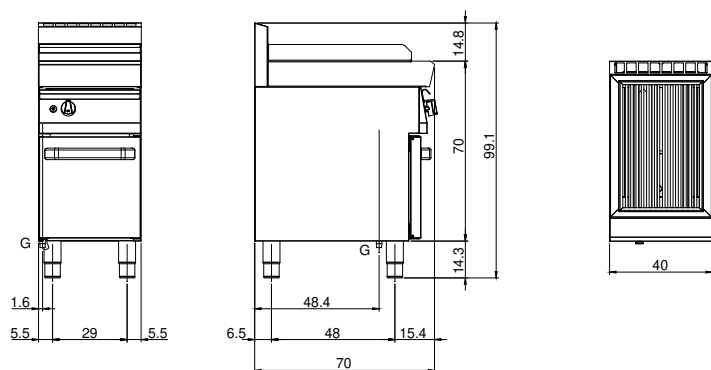

Client _____ Quantité _____
 Projet _____ Position _____

FUN 700

Modèle: F70/40GRGG/P
 Market: Hors UE

Cod: MP01412113004

Données techniques

Modularité:	Sur placard avec porte
Dimension (mm):	400x700x850
Total puissance gaz (Kcal/h):	6449
Total puissance gaz (kW):	7,5
Dimensions de zone de cuisson 1 (LxP mm):	500x320
Raccord gaz:	1/2"
Volume net (m3):	0,238
Dimensions emballage (mm):	477x776x1147
Poids brut (kg):	54
Volume brut (m3):	0,425

Caractéristiques

Grilles:	En fonte
Plan de travail:	Réalisés en acier inoxydable AISI 304 d'une épaisseur de 10/10 mm
Boutons de commande:	Les boutons sont constitués d'un composé polymère robuste et résistant à la chaleur, avec un système empêchant que les liquides ne s'égouttent
Poignées:	Finition en aluminium brossé
Tiroir de collecte des liquides:	Estraibile e lavabile in lavastoviglie
Protection contre les éclaboussures:	Placées sur deux côtés
Kit Gas:	Kit de conversion au gaz naturel 30/50 m/bar (procédure d'essai de l'appareil avec gaz naturel G20)

Griglia a gas su armadio con porte. Piano costruito in acciaio inox AISI 304 di spessore 8/10; involucro in acciaio inox AISI 304 spessore 8/10; rinforzi esterni eseguiti in materiale anticorrosione (lamiera alluminata); fondi e parti interne in acciaio; copertura camino in acciaio smaltato. Griglia del piano cottura con profili a "V" in ghisa. Bacinella estraibile per la raccolta dei grassi residui che deve essere riempita d'acqua durante il funzionamento. Bruciatore in acciaio inox con bruciatore pilota ad accensione piezoelettrica. Erogazione gas mediante valvola in sicurezza con termocoppia. Nr. 1 bruciatore x 7,5 kW. Potenza totale 7,5 kW

Dessin technique

G: Raccord gaz 1/2"