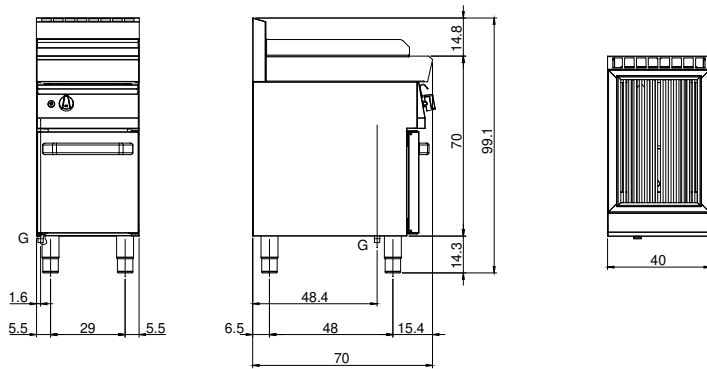

Client _____ Quantité _____
 Projet _____ Position _____

FUN 700

Modèle: F70/40GRGG/P

Cod: MP01412113004

Market: Hors UE

Données techniques

Modularité:	Sur placard avec porte
Dimension (mm):	400x700x850
Total puissance gaz (Kcal/h):	6449
Total puissance gaz (kW):	7,5
Dimensions de zone de cuisson 1 (LxP mm):	500x320
Raccord gaz:	1/2"
Volume net (m3):	0,238
Dimensions emballage (mm):	477x776x1147
Poids brut (kg):	54
Volumen bruto (m3):	0,425

Caractéristiques

Grilles:	En fonte
Plan de travail:	Réalisés en acier inoxydable AISI 304 d'une épaisseur de 10/10 mm
Boutons de commande:	Les boutons sont constitués d'un composé polymère robuste et résistant à la chaleur, avec un système empêchant que les liquides ne s'égouttent
Poignées:	Finition en aluminium brossé
Tiroir de collecte des liquides:	Extractibles et lavables en lave-vaisselle
Protection contre les éclaboussures:	Placées sur deux côtés
Kit Gas:	Kit de conversion au gaz naturel 30/50 m/bar (procédure d'essai de l'appareil avec gaz naturel G20)

Griglia a gas su armadio con porte. Piano costruito in acciaio inox AISI 304 di spessore 8/10; involucro in acciaio inox AISI 304 spessore 8/10; rinforzi esterni eseguiti in materiale anticorrosione (lamiera alluminata); fondi e parti interne in acciaio; copertura camino in acciaio smaltato. Griglia del piano cottura con profili a "V" in ghisa. Bacinella estraibile per la raccolta dei grassi residui che deve essere riempita d'acqua durante il funzionamento. Bruciatore in acciaio inox con bruciatore pilota ad accensione piezoelettrica. Erogazione gas mediante valvola in sicurezza con termocoppia. Nr. 1 bruciatore x 7,5 kW. Potenza totale 7,5 kW

Dessin technique

G: Raccord gaz 1/2"