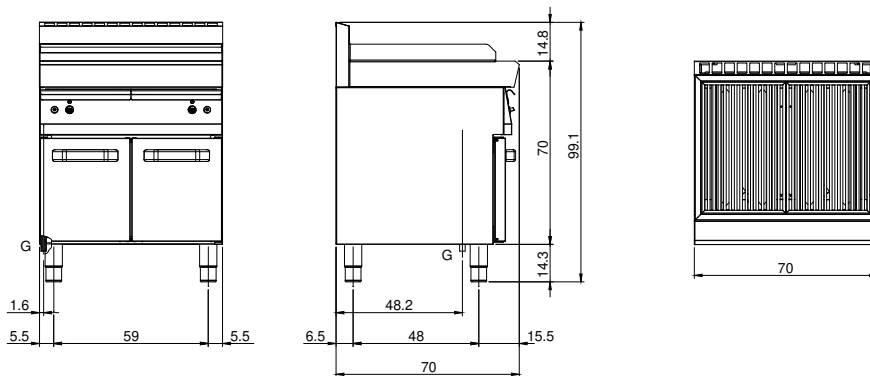

Griglia a gas su armadio con porte. Piano costruito in acciaio inox AISI 304 di spessore 8/10; involucro in acciaio inox AISI 304 di spessore 8/10; rinforzi esterni eseguiti in materiale anticorrosione (lamiera alluminata); fondi e parti interne in acciaio; copertura camino in acciaio smaltato. Dotata di 2 zone di cottura indipendenti. Griglia del piano cottura con profili a "V" in ghisa. Bacinella estraibile per la raccolta dei grassi residui che deve essere riempita d'acqua durante il funzionamento. Bruciatori in acciaio inox con bruciatore pilota ad accensione piezoelettrica. Erogazione gas mediante valvola in sicurezza con termocoppia. Nr. 2 bruciatori x 7,5 kW. Potenza totale 15 kW

Diseño técnico

G: Conexión de gas de 1/2 "