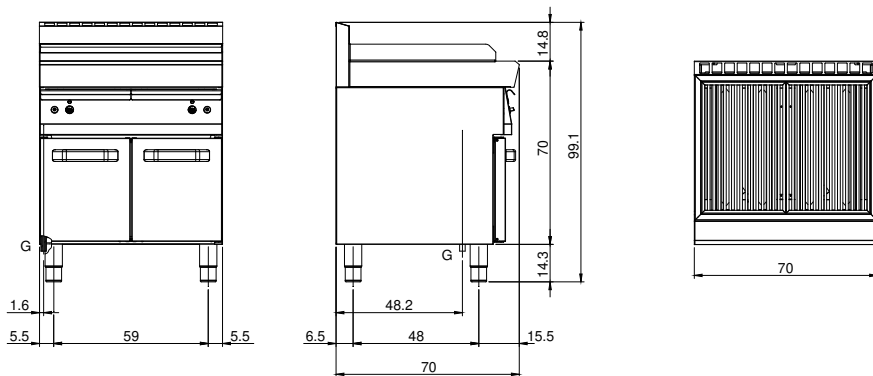

Griglia a gas su armadio con porte. Piano costruito in acciaio inox AISI 304 di spessore 8/10; involucro in acciaio inox AISI 304 di spessore 8/10; rinforzi esterni eseguiti in materiale anticorrosione (lamiera alluminata); fondi e parti interne in acciaio; copertura camino in acciaio smaltato. Dotata di 2 zone di cottura indipendenti. Griglia del piano cottura con profili a "V" in ghisa. Bacinella estraibile per la raccolta dei grassi residui che deve essere riempita d'acqua durante il funzionamento. Bruciatori in acciaio inox con bruciatore pilota ad accensione piezoelettrica. Erogazione gas mediante valvola in sicurezza con termocoppia. Nr. 2 bruciatori x 7,5 kW. Potenza totale 15 kW

Dessin technique

G: Raccord gaz 1/2"