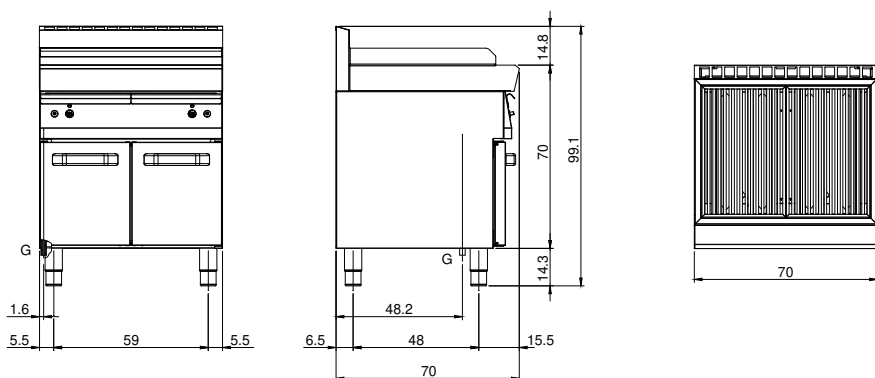

Client _____ Quantité _____
 Projet _____ Position _____

FUN 700

Modèle: F70/70GRGG/P
 Market: Hors UE

Cod: MP01412113005

Données techniques

Modularité:	Sur placard avec portes
Dimension (mm):	700x700x850
Total puissance gaz (Kcal/h):	12898
Total puissance gaz (kW):	15
Dimensions de zone de cuisson 1 (LxP mm):	500x320
Dimensions de zone de cuisson 2 (LxP mm):	500x320
Raccord gaz:	1/2"
Volume net (m3):	0,417
Dimensions emballage (mm):	776x776x1180
Poids brut (kg):	84
Volume brut (m3):	0,711

Caractéristiques

Grilles:	En fonte
Plan de travail:	Réalisés en acier inoxydable AISI 304 d'une épaisseur de 10/10 mm
Boutons de commande:	Les boutons sont constitués d'un composé polymère robuste et résistant à la chaleur, avec un système empêchant que les liquides ne s'égouttent
Poignées:	Finition en aluminium brossé
Tiroir de collecte des liquides:	Estraibile e lavabile in lavastoviglie
Protection contre les éclaboussures:	Placées sur deux côtés
Kit Gas:	Kit de conversion au gaz naturel 30/50 m/bar (procédure d'essai de l'appareil avec gaz naturel G20)

Griglia a gas su armadio con porte. Piano costruito in acciaio inox AISI 304 di spessore 8/10; involucro in acciaio inox AISI 304 di spessore 8/10; rinforzi esterni eseguiti in materiale anticorrosione (lamiera alluminata); fondi e parti interne in acciaio; copertura camino in acciaio smaltato. Dotata di 2 zone di cottura indipendenti. Griglia del piano cottura con profili a "V" in ghisa. Bacinella estraibile per la raccolta dei grassi residui che deve essere riempita d'acqua durante il funzionamento. Bruciatori in acciaio inox con bruciatore pilota ad accensione piezoelettrica. Erogazione gas mediante valvola in sicurezza con termocoppia. Nr. 2 bruciatori x 7,5 kW. Potenza totale 15 kW

Dessin technique

G: Raccord gaz 1/2"