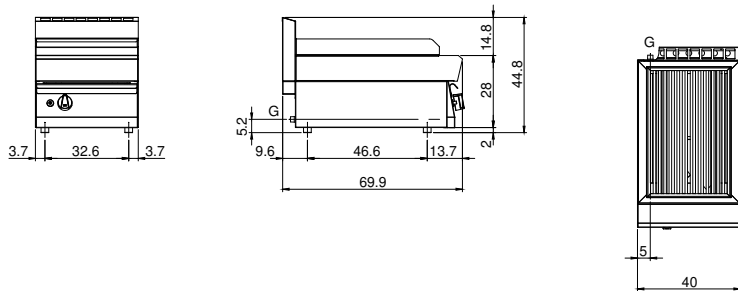

Client _____ Quantité _____

Projet _____ Position _____

FUN 700**Modèle:** F70/40GRGI/T**Cod:** MP01412113006**Données techniques**

Modularité:	Top
Dimension (mm):	400x700x300
Total puissance gaz (Kcal/h):	6449
Total puissance gaz (kW):	7,5
Dimensions de zone de cuisson 1 (LxP mm):	500x320
Raccord gaz:	1/2"
Volume net (m3):	0,084
Dimensions emballage (mm):	477x776x612
Poids brut (kg):	41
Volumen bruto (m3):	0,227

Caractéristiques

Grilles:	En acier inox
Plan de travail:	Réalisés en acier inoxydable AISI 304 d'une épaisseur de 10/10 mm
Boutons de commande:	Les boutons sont constitués d'un composé polymère robuste et résistant à la chaleur, avec un système empêchant que les liquides ne s'égouttent
Tiroir de collecte des liquides:	Extractibles et lavables en lave-vaisselle
Protection contre les éclaboussures:	Placées sur deux côtés
Kit Gas:	Kit de conversion au gaz naturel 30/50 m/bar (procédure d'essai de l'appareil avec gaz naturel G20)

Griglia a gas versione top. Piano costruito in acciaio inox AISI 304 di spessore 8/10; involucro in acciaio inox AISI 304 spessore 8/10; rinforzi esterni eseguiti in materiale anticorrosione (lamiera alluminata); fondi e parti interne in acciaio; copertura camino in acciaio smaltato. Griglia del piano cottura con profili a "V" in acciaio inox. Bacinella estraibile per la raccolta dei grassi residui che deve essere riempita d'acqua durante il funzionamento. Bruciatore in acciaio inox con bruciatore pilota ad accensione piezoelettrica. Erogazione gas mediante valvola in sicurezza con termocoppia. Nr. 1 bruciatore x 7,5 kW. - Potenza totale 7,5 kW

Dessin technique

G: Raccord gaz 1/2"