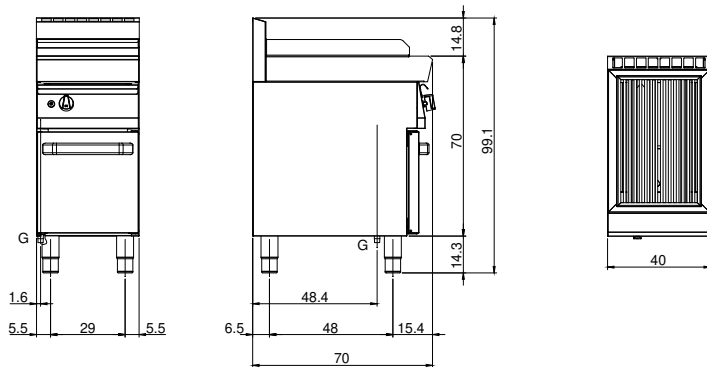

Cliente _____ Cantidad _____
Proyecto _____ Posición _____

FUN 700

Modelo: F70/40GRGI/A

Cód.: MP01412113007

Datos técnicos

Modularidad:	Sobre base abierta
Dimensiones (mm):	400x700x850
Potencia de gas total (Kcal/h):	6449
Potencia de gas total (kW):	7,5
Dimensiones zona de cocción 1 (LxP mm):	500x320
Conexión de gas:	1/2"
Volumen neto (m3):	0,238
Dimensiones embalaje (mm):	477x776x1147
Peso Bruto (kg):	51
Volumen bruto (m3):	0,425

Características

Parrillas:	En acero inoxidable
Top:	Fabricado en acero inoxidable AISI 304 10/10 mm de espesor
Pomos:	Perillas hechas de una mezcla de polímero resistente al calor equipada con laberinto de líquido antifugas
Cajón recoge líquidos:	Estraibile e lavabile in lavastoviglie
Soporte de protección contra salpicaduras:	Colocado en dos lados
Kit Gas:	Equipo de conversión de gas natural 30/50 m/bar (ensayo con gas natural g20)

Griglia a gas su armadio aperto. Piano costruito in acciaio inox AISI 304 di spessore 8/10; involucro in acciaio inox AISI 304 spessore 8/10; rinforzi esterni eseguiti in materiale anticorrosione (lamiera alluminata); fondi e parti interne in acciaio; copertura camino in acciaio smaltato. Griglia del piano cottura con profili a "V" in acciaio inox. Bacinella estraibile per la raccolta dei grassi residui che deve essere riempita d'acqua durante il funzionamento. Bruciatore in acciaio inox con bruciatore pilota ad accensione piezoelettrica. Erogazione gas mediante valvola in sicurezza con termocoppia. Nr. 1 bruciatore x 7,5 kW. Potenza totale 7,5 kW

Diseño técnico

G: Conexión de gas de 1/2 "