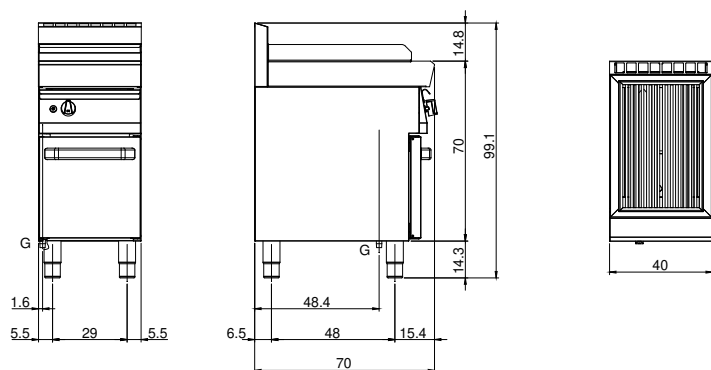

Griglia a gas su armadio aperto. Piano costruito in acciaio inox AISI 304 di spessore 8/10; involucro in acciaio inox AISI 304 spessore 8/10; rinforzi esterni eseguiti in materiale anticorrosione (lamiera alluminata); fondi e parti interne in acciaio; copertura camino in acciaio smaltato. Griglia del piano cottura con profili a "V" in acciaio inox. Bacinella estraibile per la raccolta dei grassi residui che deve essere riempita d'acqua durante il funzionamento. Bruciatore in acciaio inox con bruciatore pilota ad accensione piezoelettrica. Erogazione gas mediante valvola in sicurezza con termocoppia. Nr. 1 bruciatore x 7,5 kW. Potenza totale 7,5 kW

Dessin technique

G: Raccord gaz 1/2"