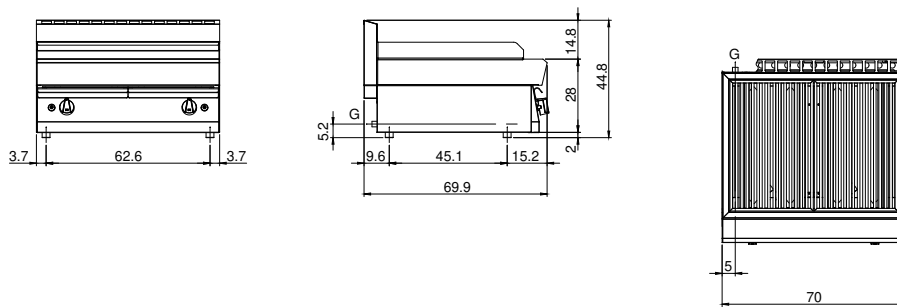

Griglia a gas versione top. Piano costruito in acciaio inox AISI 304 di spessore 8/10; involucro in acciaio inox AISI 304 di spessore 8/10; rinforzi esterni eseguiti in materiale anticorrosione (lamiera alluminata); fondi e parti interne in acciaio; copertura camino in acciaio smaltato. Dotata di 2 zone di cottura indipendenti. Griglia del piano cottura con profili a "V" in acciaio inox. Bacinella estraibile per la raccolta dei grassi residui che deve essere riempita d'acqua durante il funzionamento. Bruciatori in acciaio inox con bruciatore pilota ad accensione piezoelettrica. Erogazione gas mediante valvola in sicurezza con termocoppia. Nr. 2 bruciatori x 7,5 kW. - Potenza totale 15 kW.

Diseño técnico

G: Conexión de gas de 1/2 "