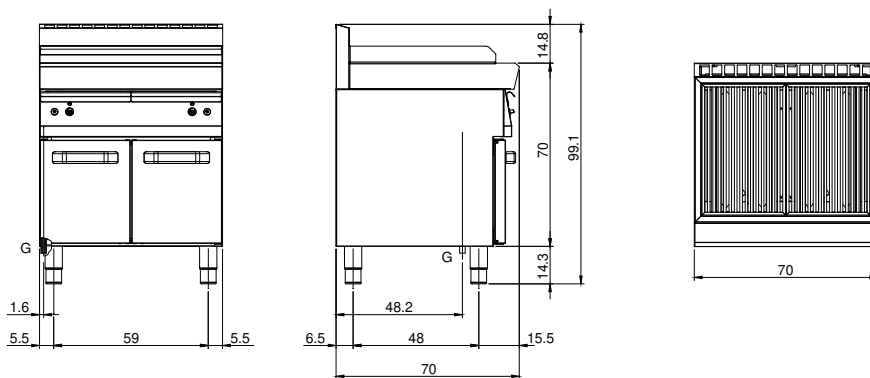

Griglia a gas su armadio con porte. Piano costruito in acciaio inox AISI 304 di spessore 8/10; involucro in acciaio inox AISI 304 di spessore 8/10; rinforzi esterni eseguiti in materiale anticorrosione (lamiera alluminata); fondi e parti interne in acciaio; copertura camino in acciaio smaltato. Dotata di 2 zone di cottura indipendenti. Griglia del piano cottura con profili a "V" in acciaio inox. Bacinella estraibile per la raccolta dei grassi residui che deve essere riempita d'acqua durante il funzionamento. Bruciatori in acciaio inox con bruciatore pilota ad accensione piezoelettrica. Erogazione gas mediante valvola in sicurezza con termocoppia. Nr. 2 bruciatori x 7,5 kW. Potenza totale 15 kW

Dessin technique

G: Raccord gaz 1/2"