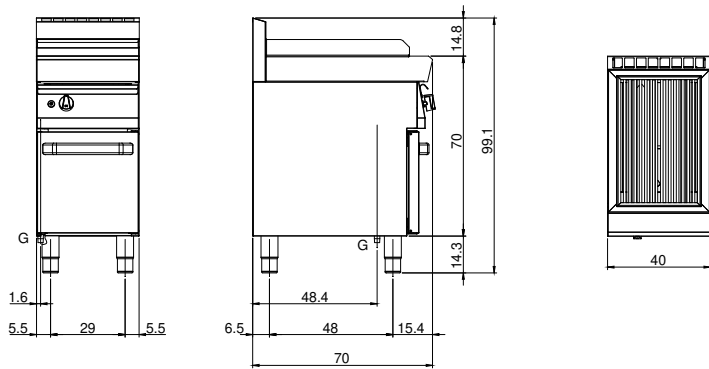

Client _____ Quantity _____

Project _____ Position _____

FUN 700

Model: F70/40GRGI/P

Cod: MP01412113011

Technical data

Modularity:	On cabinet with door
Dimension (mm):	400x700x850
Total gas power (Kcal/h):	6449
Total gas power (kW):	7,5
Cooking zone dimensions 1 (LxD mm):	500x320
Gas connection:	1/2"
Net volume (m3):	0,238
Packing dimensions (mm):	776x776x1180
Gross weight (kg):	54
Gross volume (m3):	0,711

Features

Grill:	In stainless steel
Working top:	Made of AISI 304 stainless steel with a thickness of 10/10 mm
Knobs:	Knobs are made from a sturdy heat-resistant polymer blend and are equipped with liquid anti-leakage washer
Handles:	Brushed aluminum finish
Liquid collection container:	Removable and dishwasher safe
Upright Splash guard:	On two sides
Kit Gas:	Natural gas conversion kit 30/50 m/bar (tested with natural gas G20)

Griglia a gas su armadio con porte. Piano costruito in acciaio inox AISI 304 di spessore 8/10; involucro in acciaio inox AISI 304 spessore 8/10; rinforzi esterni eseguiti in materiale anticorrosione (lamiera alluminata); fondi e parti interne in acciaio; copertura camino in acciaio smaltato. Griglia del piano cottura con profili a "V" in acciaio inox. Bacinella estraibile per la raccolta dei grassi residui che deve essere riempita d'acqua durante il funzionamento. Bruciatore in acciaio inox con bruciatore pilota ad accensione piezoelettrica. Erogazione gas mediante valvola in sicurezza con termocoppia. Nr. 1 bruciatore x 7,5 kW. Potenza totale 7,5 kW

Technical draw

G: Gas connection 1/2"