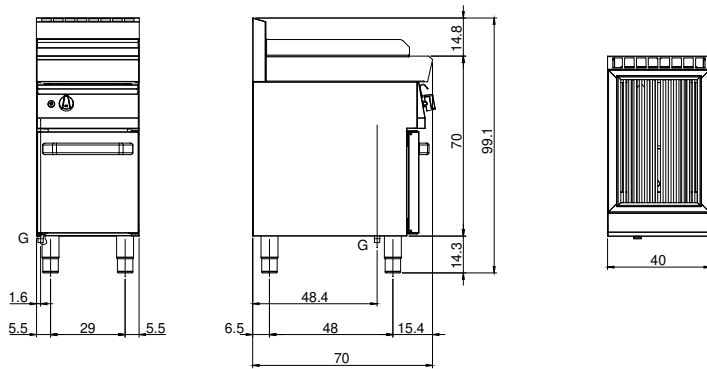

Griglia a gas su armadio con porte. Piano costruito in acciaio inox AISI 304 di spessore 8/10; involucro in acciaio inox AISI 304 spessore 8/10; rinforzi esterni eseguiti in materiale anticorrosione (lamiera alluminata); fondi e parti interne in acciaio; copertura camino in acciaio smaltato. Griglia del piano cottura con profili a "V" in acciaio inox. Bacinella estraibile per la raccolta dei grassi residui che deve essere riempita d'acqua durante il funzionamento. Bruciatore in acciaio inox con bruciatore pilota ad accensione piezoelettrica. Erogazione gas mediante valvola in sicurezza con termocoppia. Nr. 1 bruciatore x 7,5 kW. Potenza totale 7,5 kW

Diseño técnico

G: Conexión de gas de 1/2 "