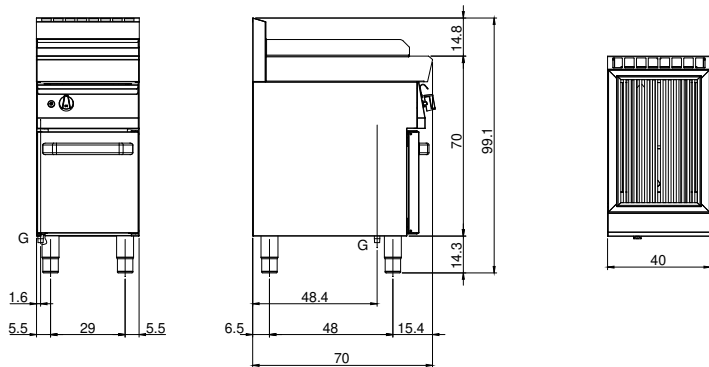

Cliente _____ Cantidad _____
 Proyecto _____ Posición _____

FUN 700

Modelo: F70/40GRGI/P

Cód.: MP01412113011

Datos técnicos

Modularidad:	Sobra base con puerta
Dimensiones (mm):	400x700x850
Potencia de gas total (Kcal/h):	6449
Potencia de gas total (kW):	7,5
Dimensiones zona de cocción 1 (LxP mm):	500x320
Conexión de gas:	1/2"
Volumen neto (m3):	0,238
Dimensiones embalaje (mm):	776x776x1180
Peso Bruto (kg):	54
Volumen bruto (m3):	0,711

Características

Parrillas:	En acero inoxidable
Top:	Fabricado en acero inoxidable AISI 304 10/10 mm de espesor
Pomos:	Perillas hechas de una mezcla de polímero resistente al calor equipada con laberinto de líquido antifugas
Tiradores:	Acabado en aluminio cepillado
Cajón recoge líquidos:	Estraibile e lavabile in lavastoviglie
Soporte de protección contra salpicaduras:	Colocado en dos lados
Kit Gas:	Equipo de conversión de gas natural 30/50 m/bar (ensayo con gas natural g20)

Griglia a gas su armadio con porte. Piano costruito in acciaio inox AISI 304 di spessore 8/10; involucro in acciaio inox AISI 304 spessore 8/10; rinforzi esterni eseguiti in materiale anticorrosione (lamiera alluminata); fondi e parti interne in acciaio; copertura camino in acciaio smaltato. Griglia del piano cottura con profili a "V" in acciaio inox. Bacinella estraibile per la raccolta dei grassi residui che deve essere riempita d'acqua durante il funzionamento. Bruciatore in acciaio inox con bruciatore pilota ad accensione piezoelettrica. Erogazione gas mediante valvola in sicurezza con termocoppia. Nr. 1 bruciatore x 7,5 kW. Potenza totale 7,5 kW

Diseño técnico

G: Conexión de gas de 1/2 "