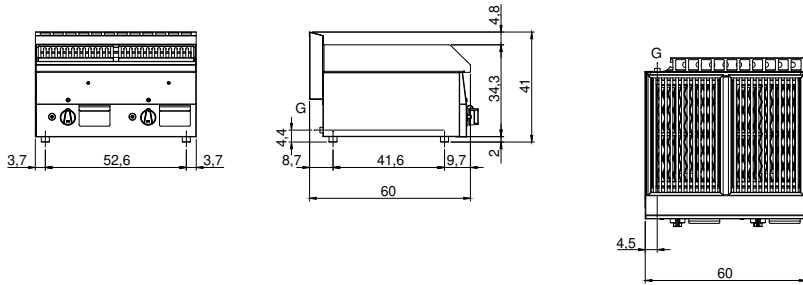

Technische Zeichnung

G: Conexión de gas de 1/2 "