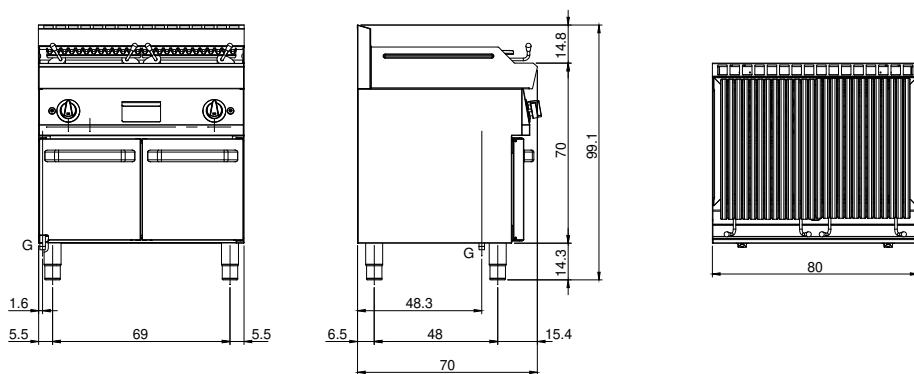

Griglia a pietra lavica su armadio aperto. Piano costruito in acciaio inox AISI 304 di spessore 8/10; involucro in acciaio inox AISI 304 di spessore 8/10; rinforzi esterni eseguiti in materiale anticorrosione (lamiera alluminata); fondi e parti interne in acciaio; copertura camino in acciaio smaltato. Dotata di 2 zone di cottura indipendenti. Griglia del piano cottura con profili a "V" in ghisa. Bacinella estraibile per la raccolta dei grassi residui. Bruciatori in acciaio inox con bruciatore pilota ad accensione piezoelettrica. Erogazione gas mediante valvola in sicurezza con termocoppia. Sistema di sollevamento della griglia a mezzo leverismi per distanziare la griglia dal braciere. Nr. 2 bruciatori x 7,5 kW. Potenza totale 15 kW.

Dessin technique

G: Raccord gaz 1/2"