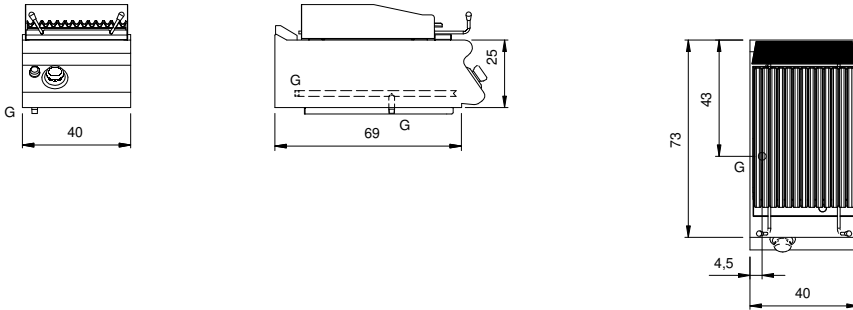

Kunde _____ Menge _____
Projekt _____ Lage _____

ROC 700

Modell: R70/40GRLG/T**Cod:** MP01454113001**Market:** Extra UE

Technische Daten

Modularer Aufbau:	Top
Abmessungen (mm):	400x730x280
Gesamtleistung mit Gasbetrieb (Kcal/h):	6449
Gesamtleistung mit Gasbetrieb (kW):	7,5
Garbereich Abmessungen 1 (LxP mm):	n°2 681.101.13 (184x
Gasanschluss:	1/2"
Nettovolumen (m3):	0,082
Verpackungsabmessungen (mm):	480x856x475
Bruttogewicht (kg):	52,4
Bruttovolumen (m3):	0,195

Eigenschaften

Grills:	Aus Gusseisen
Platte:	Aus Edelstahl AISI 304 mit Dicke 20/10 mm
Drehknöpfe:	Aus Aluminium mit Wasserschutz IPX5
Auffanglade für Flüssigkeiten:	Abnehmbar, spulmaschinenfest
Spritzschutzelemente:	An drei Seiten
Kit Gas:	Umwandlung zu Erdgas 30/50m/bar (mit Erdgas g20 getestet)

Technische Zeichnung

G: Conexión de gas de 1/2 "