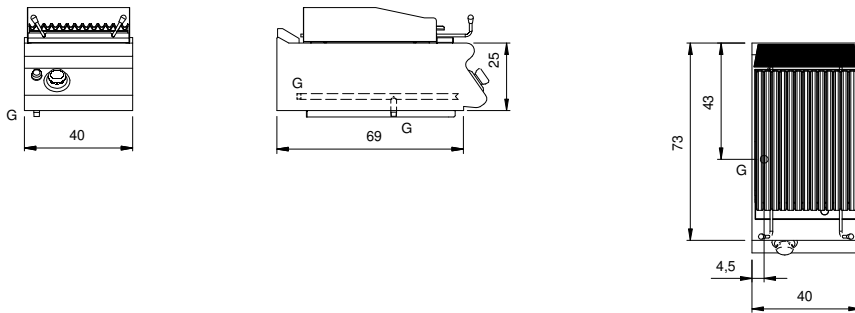

Kunde \_\_\_\_\_ Menge \_\_\_\_\_

Projekt \_\_\_\_\_ Lage \_\_\_\_\_

**ROC 700**

Modell: R70/40GRLG/T

Cod: MP01454113001

Market: Extra UE

**Technische Daten**

Modularer Aufbau:	Top
Abmessungen (mm):	400x730x280
Gesamtleistung mit Gasbetrieb (Kcal/h):	6449
Gesamtleistung mit Gasbetrieb (kW):	7,5
Garbereich Abmessungen 1 (LxPx mm):	n°2 681.101.13 (184x
Gasanschluss:	1/2"
Nettovolumen (m3):	0,082
Verpackungsabmessungen (mm):	480x856x475
Bruttogewicht (kg):	52,4
Bruttovolumen (m3):	0,195

**Eigenschaften**

Grills:	Aus Gusseisen
Platte:	Aus Edelstahl AISI 304 mit Dicke 20/10 mm
Drehknöpfe:	Aus Aluminium mit Wasserschutz IPX5
Auffanglade für Flüssigkeiten:	Estraibile e lavabile in lavastoviglie
Spritzschutzelemente:	An drei Seiten
Kit Gas:	Umwandlung zu Erdgas 30/50m/bar (mit Erdgas g20 getestet)

Technische Zeichnung

G: Conexión de gas de 1/2 "