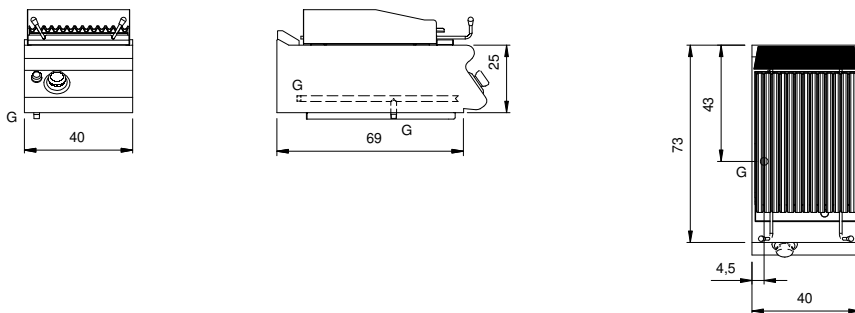

Griglia gas a pietra lavica modello top. Fianchi, fondo e schienale in acciaio inox. Piano in acciaio inox AISI 304 spessore 20/10. Predisposizione per l'unione di testa. Supporto per la pietra lavica in rete stirata in acciaio inox AISI 304. Griglia di cottura con profili a "V" in acciaio inox AISI 304. Sotto gli elementi riscaldanti è posizionato un cassetto raccolta grassi estraibile. Alzatina paraschizzi posteriore e laterale. Canalina frontale per la raccolta dei grassi estraibile. Dotata di un sistema di sollevamento della griglia a mezzo leverismi per distanziare la griglia dal bruciere, manovrabile con una sola mano. Il riscaldamento avviene per mezzo di bruciatori in acciaio inox a fiamma stabilizzata con bruciatore pilota e termocoppia di sicurezza. La temperatura di cottura è controllata per mezzo di rubinetto di sicurezza con termocoppia e bruciatore pilota. Accensione tramite accenditore piezoelettrico. Manopole di comando a labirinto che impediscono penetrazione di acqua all'interno dei comandi durante le operazioni di pulizia. Apparecchiatura dotata di quattro piedini regolabili in altezza per posizionamento su piano. Grado di protezione IPX4. Alimentazione a gas potenza totale 7,5 kW.

Technical draw

G: Gas connection 1/2"