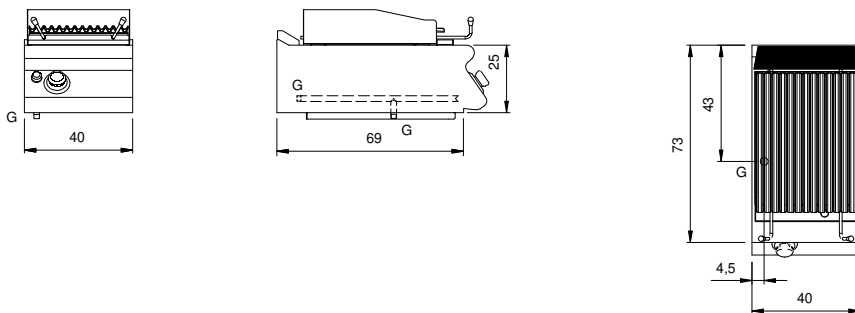

Griglia gas a pietra lavica modello top. Fianchi, fondo e schienale in acciaio inox. Piano in acciaio inox AISI 304 spessore 20/10. Predisposizione per l'unione di testa. Supporto per la pietra lavica in rete stirata in acciaio inox AISI 304. Griglia di cottura con profili a "V" in acciaio inox AISI 304. Sotto gli elementi riscaldanti è posizionato un cassetto raccolta grassi estraibile. Alzatina paraschizzi posteriore e laterale. Canalina frontale per la raccolta dei grassi estraibile. Dotata di un sistema di sollevamento della griglia a mezzo leverismi per distanziare la griglia dal bruciere, manovrabile con una sola mano. Il riscaldamento avviene per mezzo di bruciatori in acciaio inox a fiamma stabilizzata con bruciatore pilota e termocoppia di sicurezza. La temperatura di cottura è controllata per mezzo di rubinetto di sicurezza con termocoppia e bruciatore pilota. Accensione tramite accenditore piezoelettrico. Manopole di comando a labirinto che impediscono penetrazione di acqua all'interno dei comandi durante le operazioni di pulizia. Apparecchiatura dotata di quattro piedini regolabili in altezza per posizionamento su piano. Grado di protezione IPX4. Alimentazione a gas potenza totale 7,5 kW.

Diseño técnico

G: Conexión de gas de 1/2 "