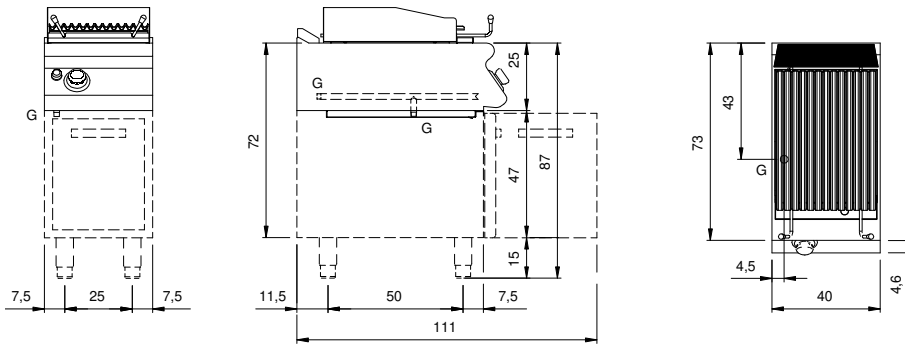

Kunde _____ Menge _____
Projekt _____ Lage _____

ROC 700

Modell: R70/40GRLG/A
Market: Extra UE

Cod: MP01454113002

Technische Daten

Modularer Aufbau:	Auf offenem Schrank
Abmessungen (mm):	400x730x870
Verpackungsabmessungen (mm):	480x856x1075
Bruttogewicht (kg):	62
Bruttovolumen (m3):	0,442

Eigenschaften

Grills:	Aus Gusseisen
Platte:	Aus Edelstahl AISI 304 mit Dicke 20/10 mm
Drehknöpfe:	Aus Aluminium mit Wasserschutz IPX5
Auffanglade für Flüssigkeiten:	Estraibile e lavabile in lavastoviglie
Spritzschutzelemente:	An drei Seiten
Kit Gas:	Umwandlung zu Erdgas 30/50m/bar (mit Erdgas g20 getestet)

Technische Zeichnung

G: Conexión de gas de 1/2 "