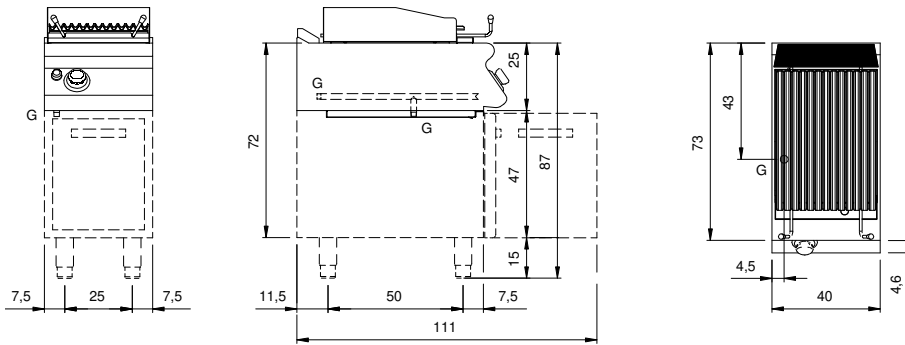

Technische Zeichnung

G: Conexión de gas de 1/2 "