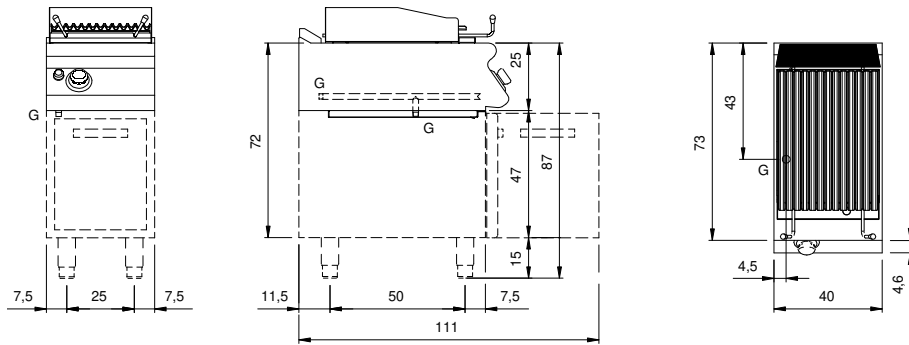

Kunde _____ Menge _____
Projekt _____ Lage _____

ROC 700

Modell: R70/40GRLG/P
Market: Extra UE

Cod: MP01454113003

Technische Daten

Modularer Aufbau:	Auf Schrank mit Tur
Abmessungen (mm):	400x730x870
Gesamtleistung mit Gasbetrieb (Kcal/h):	6449
Gesamtleistung mit Gasbetrieb (kW):	7,5
Garbereich Abmessungen 1 (LxPx mm):	n°2 681.101.13 (184x mm)
Gasanschluss:	1/2"
Nettovolumen (m3):	0,254
Verpackungsabmessungen (mm):	480x856x1240
Bruttogewicht (kg):	68,6
Bruttovolumen (m3):	0,509

Eigenschaften

Grills:	Aus Gusseisen
Platte:	Aus Edelstahl AISI 304 mit Dicke 20/10 mm
Drehknöpfe:	Aus Aluminium mit Wasserschutz IPX5
Griffe:	Die Griffe aus geburstem Aluminium gewährleisten eine sichere und solide Griffbarkeit mit ergonomischen Linien
Auffanglade für Flüssigkeiten:	Estraibile e lavabile in lavastoviglie
Spritzschutzelemente:	An drei Seiten
Kit Gas:	Umwandlung zu Erdgas 30/50m/bar (mit Erdgas g20 getestet)

Technische Zeichnung

G: Conexión de gas de 1/2 "