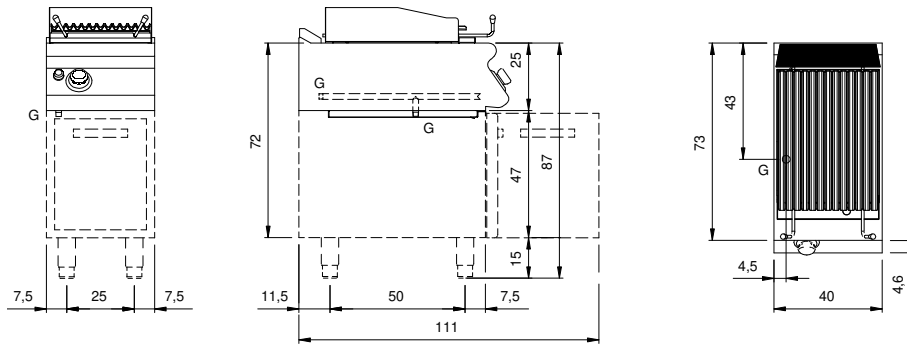

Kunde _____ Menge _____
Projekt _____ Lage _____

ROC 700

Modell: R70/40GRLG/P

Cod: MP01454113003

Market: Extra UE

Technische Daten

Modularer Aufbau:	Auf Schrank mit Tur
Abmessungen (mm):	400x730x870
Gesamtleistung mit Gasbetrieb (Kcal/h):	6449
Gesamtleistung mit Gasbetrieb (kW):	7,5
Garbereich Abmessungen 1 (LxP mm):	n°2 681.101.13 (184x mm)
Gasanschluss:	1/2"
Nettovolumen (m3):	0,254
Verpackungsabmessungen (mm):	480x856x1240
Bruttogewicht (kg):	68,6
Bruttovolumen (m3):	0,509

Eigenschaften

Grills:	Aus Gusseisen
Platte:	Aus Edelstahl AISI 304 mit Dicke 20/10 mm
Drehknöpfe:	Aus Aluminium mit Wasserschutz IPX5
Griffe:	Die Griffe aus geburstedem Aluminium gewährleisten eine sichere und solide Griffbarkeit mit einem ergonomischen Linien
Auffanglade für Flüssigkeiten:	Abnehmbar, spulmaschinenfest
Spritzschutzelemente:	An drei Seiten
Kit Gas:	Umwandlung zu Erdgas 30/50m/bar (mit Erdgas g20 getestet)

Technische Zeichnung

G: Conexión de gas de 1/2 "