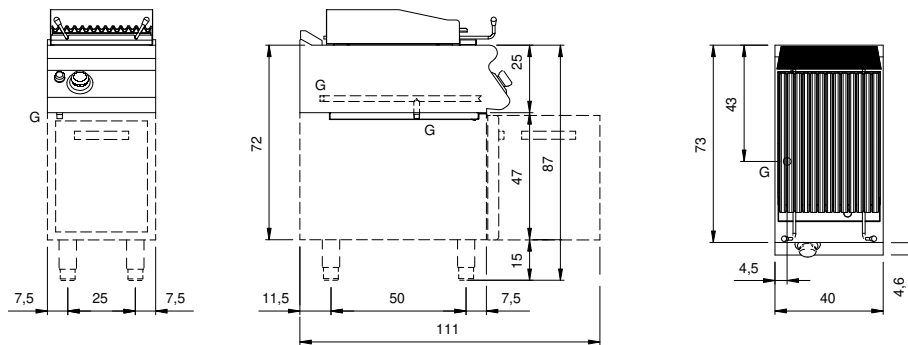

Griglia gas a pietra lavica su vano con porta. Fianchi, fondo e schienale in acciaio inox. Piano in acciaio inox AISI 304 spessore 20/10. Predisposizione per l'unione di testa. Supporto per la pietra lavica in rete stirata in acciaio inox AISI 304. Griglia di cottura con profili a "V" in acciaio inox AISI 304. Sotto gli elementi riscaldanti è posizionato un cassetto raccolta grassi estraibile. Alzatina paraschizzi posteriore e laterale. Canalina frontale per la raccolta dei grassi estraibile. Dotata di un sistema di sollevamento della griglia a mezzo leverismi per distanziare la griglia dal braciere, manovrabile con una sola mano. Il riscaldamento avviene per mezzo di bruciatori in acciaio inox a fiamma stabilizzata con bruciatore pilota e termocoppia di sicurezza. La temperatura di cottura è controllata per mezzo di rubinetto di sicurezza con termocoppia e bruciatore pilota. Accensione tramite accenditore piezoelettrico. Manopole di comando a labirinto che impediscono penetrazione di acqua all'interno dei comandi durante le operazioni di pulizia. Base realizzata completamente in acciaio inox. Porta a battente stampata. Maniglia ergonomica. Piedini regolabili in altezza in acciaio inox. Grado di protezione IPX4. Alimentazione a gas potenza totale 7,5 kW.

Technical draw

G: Gas connection 1/2"