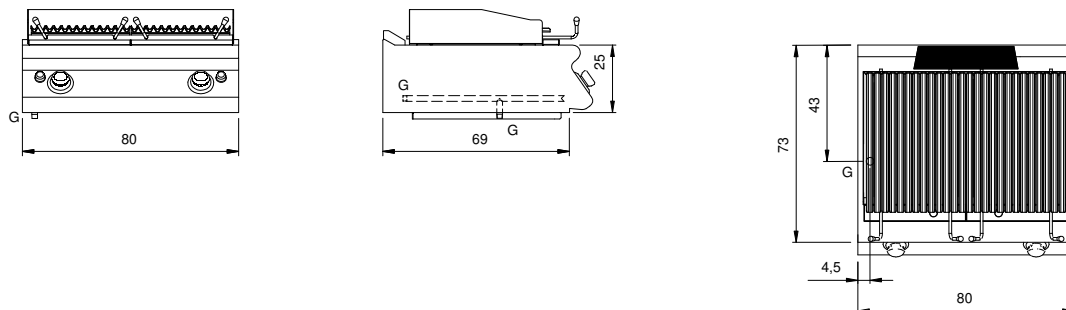

Kunde _____ Menge _____
 Projekt _____ Lage _____

ROC 700

Modell: R70/80GRLG/T

Cod: MP01454113004

Market: Extra UE

Technische Daten

Modularer Aufbau:	Top
Abmessungen (mm):	800x730x280
Gesamtleistung mit Gasbetrieb (Kcal/h):	12898
Gesamtleistung mit Gasbetrieb (kW):	15
Garbereich Abmessungen 1 (LxP mm):	n°2 681.101.13 (184x mm)
Garbereich Abmessungen 2 (LxP mm):	n°2 681.101.13 (184x mm)
Gasanschluss:	1/2"
Nettovolumen (m3):	0,164
Verpackungsabmessungen (mm):	880x856x509
Bruttogewicht (kg):	80,9
Bruttovolumen (m3):	0,383

Eigenschaften

Grills:	Aus Gusseisen
Platte:	Aus Edelstahl AISI 304 mit Dicke 20/10 mm
Drehknöpfe:	Aus Aluminium mit Wasserschutz IPX5
Auffanglade für Flüssigkeiten:	Abnehmbar, spulmaschinenfest
Spritzschutzelemente:	An drei Seiten
Kit Gas:	Umwandlung zu Erdgas 30/50m/bar (mit Erdgas g20 getestet)

Technische Zeichnung

G: Conexión de gas de 1/2 "