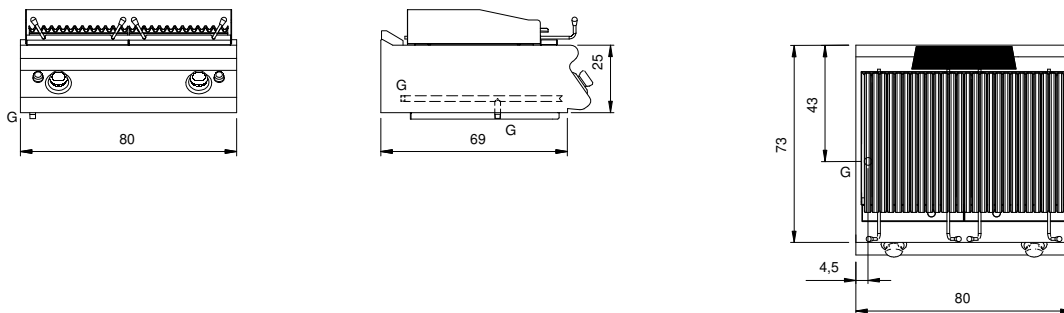

Griglia gas a pietra lavica modello top. Fianchi, fondo e schienale in acciaio inox. Piano in acciaio inox AISI 304 spessore 20/10. Predisposizione per l'unione di testa. Supporto per la pietra lavica in rete stirata in acciaio inox AISI 304. Griglia di cottura con profili a "V" in acciaio inox AISI 304. Sotto gli elementi riscaldanti è posizionato un cassetto raccolta grassi estraibile. Alzatina paraschizzi posteriore e laterale. Canalina frontale per la raccolta dei grassi estraibile. Dotata di un sistema di sollevamento della griglia a mezzo leverismi per distanziare la griglia dal bruciere, manovrabile con una sola mano. Due zone di cottura indipendenti. Il riscaldamento avviene per mezzo di bruciatori in acciaio inox a fiamma stabilizzata con bruciatore pilota e termocoppia di sicurezza. La temperatura di cottura è controllata per mezzo di rubinetto di sicurezza con termocoppia e bruciatore pilota. Accensione tramite accenditore piezoelettrico. Manopole di comando a labirinto che impediscono penetrazione di acqua all'interno dei comandi durante le operazioni di pulizia. Apparecchiatura dotata di piedini regolabili in altezza in acciaio inox. Grado di protezione IPX4. Alimentazione a gas potenza totale 15 kW.

Dessin technique

G: Raccord gaz 1/2"