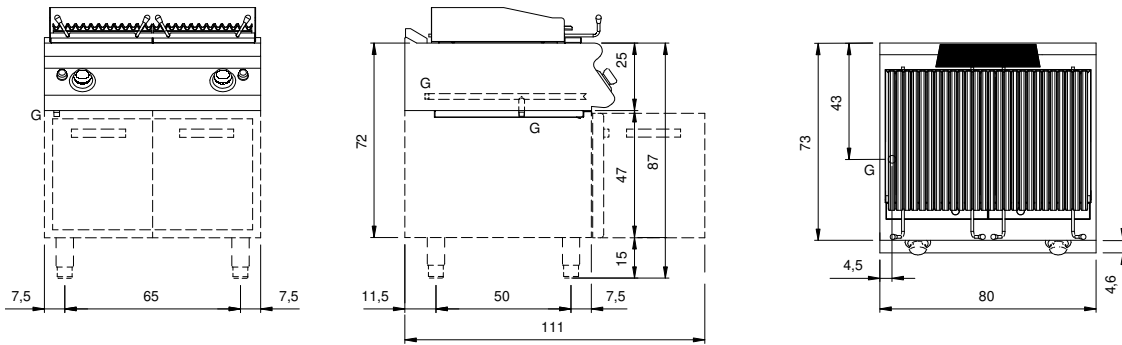

Kunde _____ Menge _____
Projekt _____ Lage _____

ROC 700

Modell: R70/80GRLG/A

Cod: MP01454113005

Market: Extra UE

Technische Daten

Modularer Aufbau:	Auf offenem Schrank
Abmessungen (mm):	800x730x870
Verpackungsabmessungen (mm):	880x856x1109
Bruttogewicht (kg):	93
Bruttovolumen (m3):	0,835

Eigenschaften

Grills:	Aus Gusseisen
Platte:	Aus Edelstahl AISI 304 mit Dicke 20/10 mm
Drehknöpfe:	Aus Aluminium mit Wasserschutz IPX5
Auffanglade für Flüssigkeiten:	Abnehmbar, spulmaschinenfest
Spritzschutzelemente:	An drei Seiten
Kit Gas:	Umwandlung zu Erdgas 30/50m/bar (mit Erdgas g20 getestet)

Technische Zeichnung

G: Conexión de gas de 1/2 "