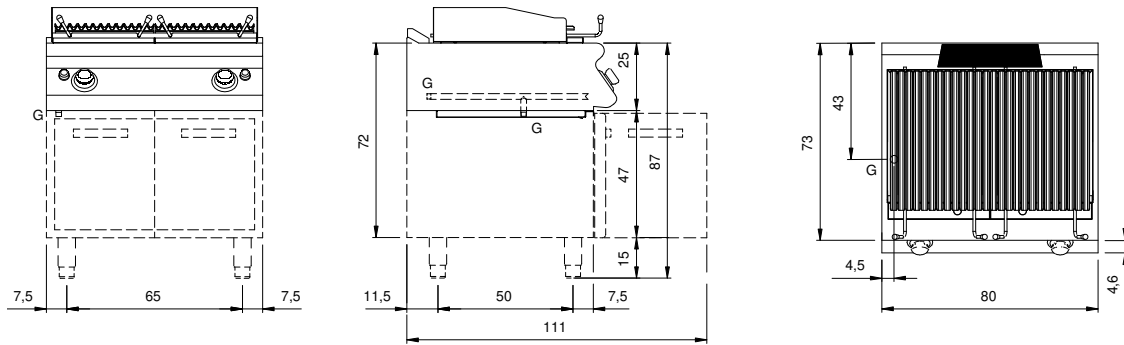

Kunde _____ Menge _____
Projekt _____ Lage _____

ROC 700

Modell: R70/80GRLG/A
Market: Extra UE

Cod: MP01454113005

Technische Daten

Modularer Aufbau:	Auf offenem Schrank
Abmessungen (mm):	800x730x870
Verpackungsabmessungen (mm):	880x856x1109
Bruttogewicht (kg):	93
Bruttovolumen (m3):	0,835

Eigenschaften

Grills:	Aus Gusseisen
Platte:	Aus Edelstahl AISI 304 mit Dicke 20/10 mm
Drehknöpfe:	Aus Aluminium mit Wasserschutz IPX5
Auffanglade für Flüssigkeiten:	Estraibile e lavabile in lavastoviglie
Spritzschutzelemente:	An drei Seiten
Kit Gas:	Umwandlung zu Erdgas 30/50m/bar (mit Erdgas g20 getestet)

Technische Zeichnung

G: Conexión de gas de 1/2 "