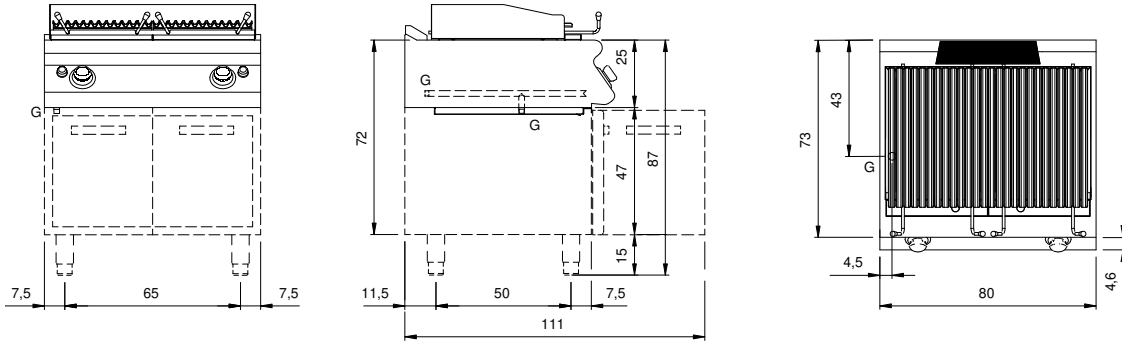

Kunde _____ Menge _____
 Projekt _____ Lage _____

ROC 700

Modell: R70/80GRLG/P

Cod: MP01454113006

Market: Extra UE

Technische Daten

Modularer Aufbau:	Auf Schrank mit Türen
Abmessungen (mm):	800x730x870
Gesamtleistung mit Gasbetrieb (Kcal/h):	12898
Gesamtleistung mit Gasbetrieb (kW):	15
Garbereich Abmessungen 1 (LxP mm):	n°2 681.101.13 (184x mm)
Garbereich Abmessungen 2 (LxP mm):	n°2 681.101.13 (184x mm)
Gasanschluss:	1/2"
Nettovolumen (m3):	0,508
Verpackungsabmessungen (mm):	880x856x1274
Bruttogewicht (kg):	105,6
Bruttovolumen (m3):	0,960

Eigenschaften

Grills:	Aus Gusseisen
Platte:	Aus Edelstahl AISI 304 mit Dicke 20/10 mm
Drehknöpfe:	Aus Aluminium mit Wasserschutz IPX5
Griffe:	Die Griffe aus gebürstetem Aluminium gewährleisten eine sichere und solide Griffbarkeit mit einem ergonomischen Linien
Auffanglade für Flüssigkeiten:	Abnehmbar, spulmaschinenfest
Spritzschutzelemente:	An drei Seiten
Kit Gas:	Umwandlung zu Erdgas 30/50m/bar (mit Erdgas g20 getestet)

Technische Zeichnung

G: Conexión de gas de 1/2 "