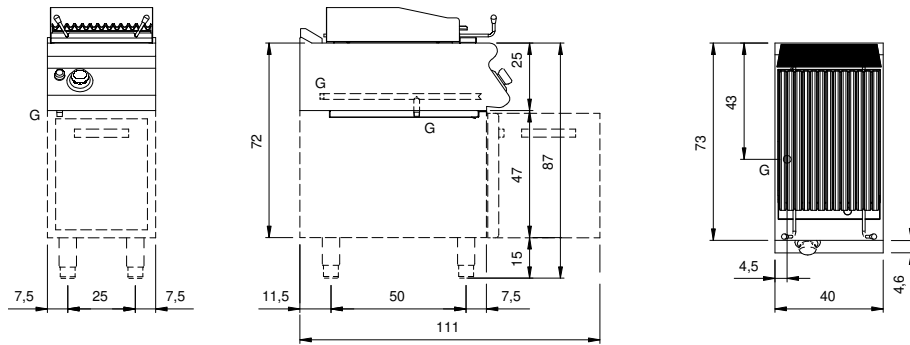

Kunde _____ Menge _____

Projekt _____ Lage _____

ROC 700

Modell: R70/40GRLI/T

Cod: MP01454113011

Technische Daten

Modularer Aufbau:	Top
Abmessungen (mm):	400x730x280
Verpackungsabmessungen (mm):	480x856x475
Bruttogewicht (kg):	52,4
Bruttovolumen (m3):	0,195

Eigenschaften

Grills:	Aus Edelstahl
Platte:	Aus Edelstahl AISI 304 mit Dicke 20/10 mm
Drehknöpfe:	Aus Aluminium mit Wasserschutz IPX5
Auffanglade für Flüssigkeiten:	Estraibile e lavabile in lavastoviglie
Spritzschutzelemente:	An drei Seiten
Kit Gas:	Umwandlung zu Erdgas 30/50m/bar (mit Erdgas g20 getestet)

Technische Zeichnung

G: Conexión de gas de 1/2 "