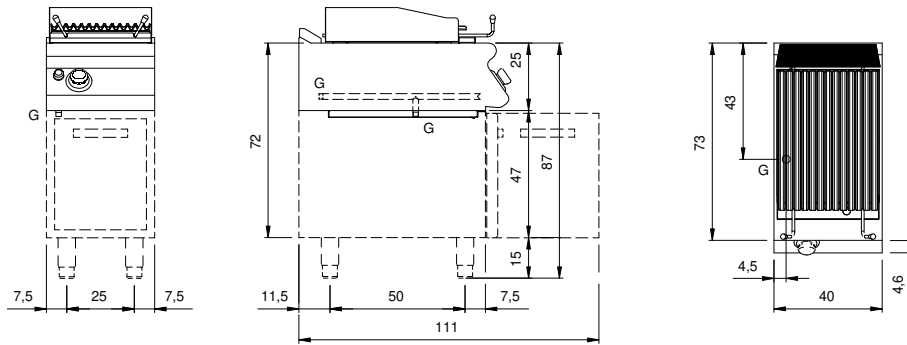

Technische Zeichnung

G: Conexión de gas de 1/2 "