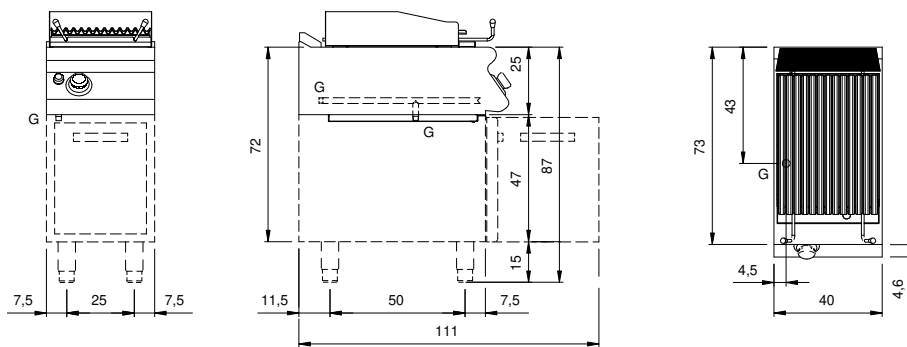

Griglia gas a pietra lavica su vano con porta. Fianchi, fondo e schienale in acciaio inox. Piano in acciaio inox AISI 304 spessore 20/10. Predisposizione per l'unione di testa. Supporto per la pietra lavica in rete stirata in acciaio inox AISI 304. Griglia di cottura con profili a "V" in ghisa. Sotto gli elementi riscaldanti è posizionato un cassetto raccolta grassi estraibile. Alzatina paraschizzi posteriore e laterale. Canalina frontale per la raccolta dei grassi estraibile. Dotata di un sistema di sollevamento della griglia a mezzo leverismi per distanziare la griglia dal bruciere, manovrabile con una sola mano. Il riscaldamento avviene per mezzo di bruciatori in acciaio inox a fiamma stabilizzata con bruciatore pilota e termocoppia di sicurezza. La temperatura di cottura è controllata per mezzo di rubinetto di sicurezza con termocoppia e bruciatore pilota. Accensione tramite accenditore piezoelettrico. Manopole di comando a labirinto che impediscono penetrazione di acqua all'interno dei comandi durante le operazioni di pulizia. Base realizzata completamente in acciaio inox. Porta a battente stampata. Maniglia ergonomica. Piedini regolabili in altezza in acciaio inox. Grado di protezione IPX4. Alimentazione a gas potenza totale 7,5 kW.

Dessin technique

G: Raccord gaz 1/2"