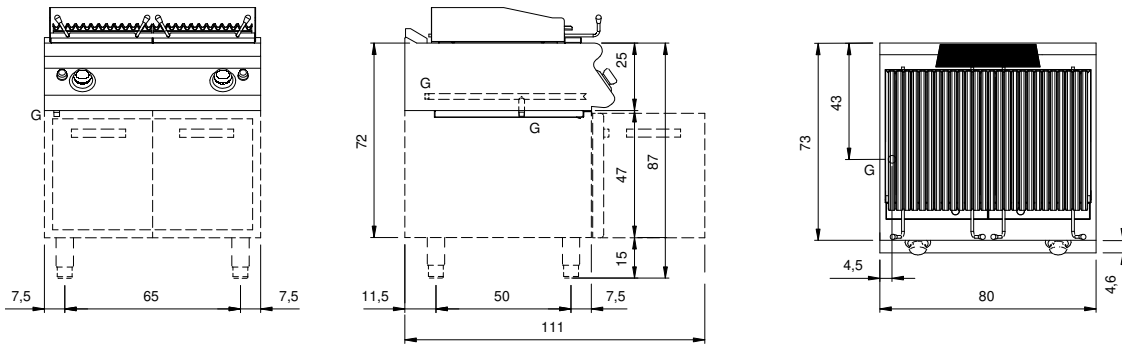

Technische Zeichnung

G: Conexión de gas de 1/2 "