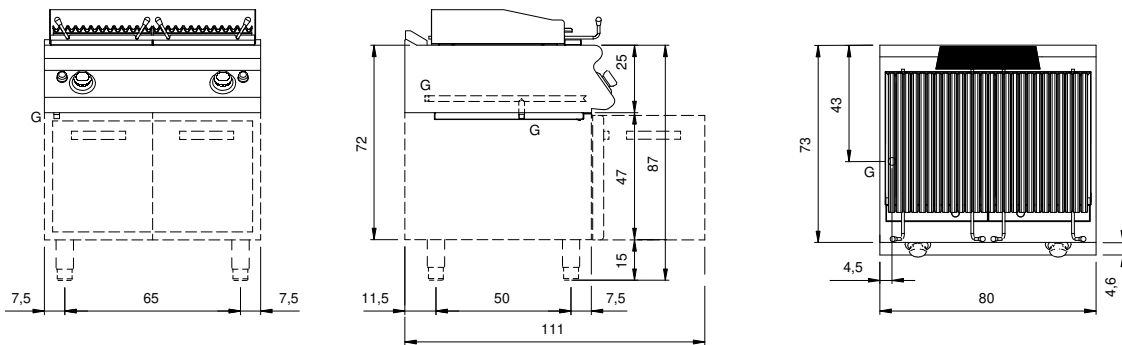

Griglia gas a pietra lavica su vano con porte. Fianchi, fondo e schienale in acciaio inox. Piano in acciaio inox AISI 304 spessore 20/10. Predisposizione per l'unione di testa. Supporto per la pietra lavica in rete stirata in acciaio inox AISI 304. Griglia di cottura con profili a "V" in ghisa. Sotto gli elementi riscaldanti è posizionato un cassetto raccolta grassi estraibile. Alzatina paraschizzi posteriore e laterale. Canalina frontale per la raccolta dei grassi estraibile. Dotata di un sistema di sollevamento della griglia a mezzo leverismi per distanziare la griglia dal bruciere, manovrabile con una sola mano. Due zone di cottura indipendenti. Il riscaldamento avviene per mezzo di bruciatori in acciaio inox a fiamma stabilizzata con bruciatore pilota e termocoppia di sicurezza. La temperatura di cottura è controllata per mezzo di rubinetto di sicurezza con termocoppia e bruciatore pilota. Accensione tramite accenditore piezoelettrico. Manopole di comando a labirinto che impediscono penetrazione di acqua all'interno dei comandi durante le operazioni di pulizia. Base realizzata completamente in acciaio inox. Porte a battente stampate. Maniglie ergonomiche. Piedini regolabili in altezza in acciaio inox. Grado di protezione IPX4. Alimentazione a gas potenza totale 15 kW.

Diseño técnico

G: Conexión de gas de 1/2 "