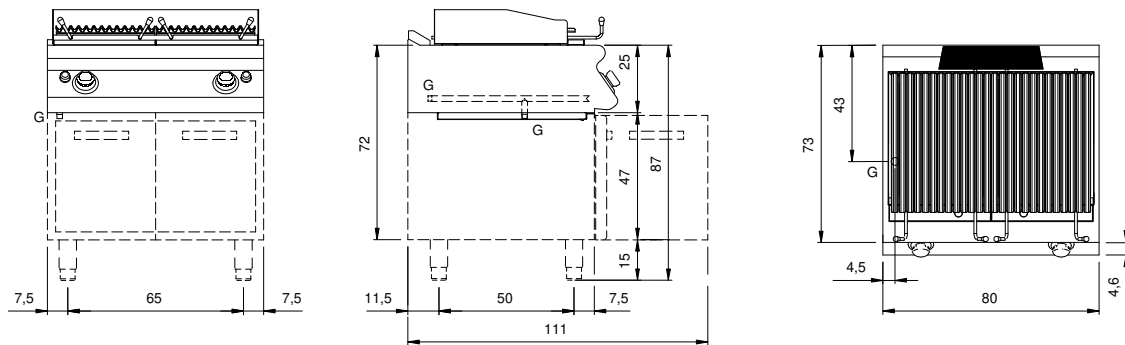

Griglia gas a pietra lavica su vano con porte. Fianchi, fondo e schienale in acciaio inox. Piano in acciaio inox AISI 304 spessore 20/10. Predisposizione per l'unione di testa. Supporto per la pietra lavica in rete stirata in acciaio inox AISI 304. Griglia di cottura con profili a "V" in ghisa. Sotto gli elementi riscaldanti è posizionato un cassetto raccolta grassi estraibile. Alzatina paraschizzi posteriore e laterale. Canalina frontale per la raccolta dei grassi estraibile. Dotata di un sistema di sollevamento della griglia a mezzo leverismi per distanziare la griglia dal bruciere, manovrabile con una sola mano. Due zone di cottura indipendenti. Il riscaldamento avviene per mezzo di bruciatori in acciaio inox a fiamma stabilizzata con bruciatore pilota e termocoppia di sicurezza. La temperatura di cottura è controllata per mezzo di rubinetto di sicurezza con termocoppia e bruciatore pilota. Accensione tramite accenditore piezoelettrico. Manopole di comando a labirinto che impediscono penetrazione di acqua all'interno dei comandi durante le operazioni di pulizia. Base realizzata completamente in acciaio inox. Porte a battente stampate. Maniglie ergonomiche. Piedini regolabili in altezza in acciaio inox. Grado di protezione IPX4. Alimentazione a gas potenza totale 15 kW.

Dessin technique

G: Raccord gaz 1/2"