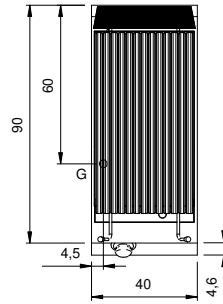

Technische Zeichnung

G: Conexión de gas de 1/2 "