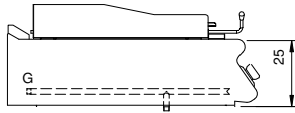

Technische Zeichnung

G: Conexión de gas de 1/2 "