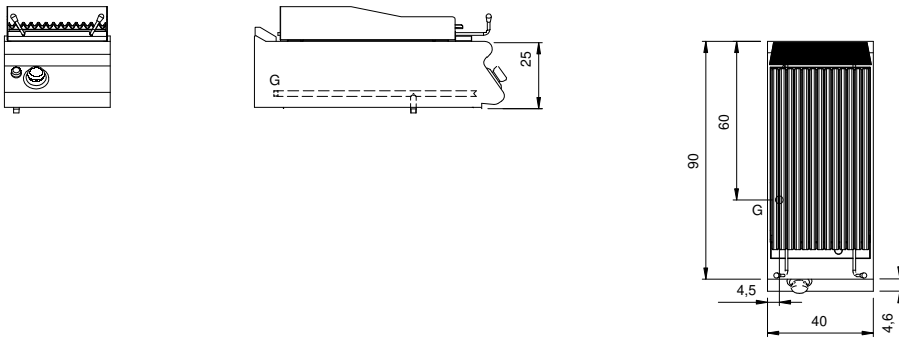

Grille à gaz pierre lavique mod.top. Les côtés, le fond et le dos sont réalisés en acier inox. Le plan est entièrement réalisé en acier inox AISI 304 épaisseur 20/10. Prédisposé pour assurer une parfaite juxtaposition avec d'autres éléments. Support pour la pierre lavique en treillis de acier inox AISI 304. Grille de cuisson avec profils à "V" en acier inox AISI 304. Avec tiroir amovible pour la récupération des graisses au-dessous des éléments chauffants. Protections anti-éclaboussures sur 3 côtés. Tiroir amovible de récupération des graisses. Dotée d'un système de soulèvement de la grille avec leviers pour laisser un espace entre la grille et le brasero, contrôlable avec une seule main. Chauffage par brûleurs à flamme stabilisée en acier inox avec brûleur veilleuse et thermocouple de sécurité. La température de cuisson est contrôlée par un robinet de sécurité avec thermocouple et veilleuse. Allumage piézo-électrique. Boutons de commande hermétiques et imperméables. Équipement doté de pieds en acier inox réglables en hauteur. Protection IPX5. Alimentation à gaz, puissance totale 9.5 Kw.

Dessin technique

G: Raccord gaz 1/2"