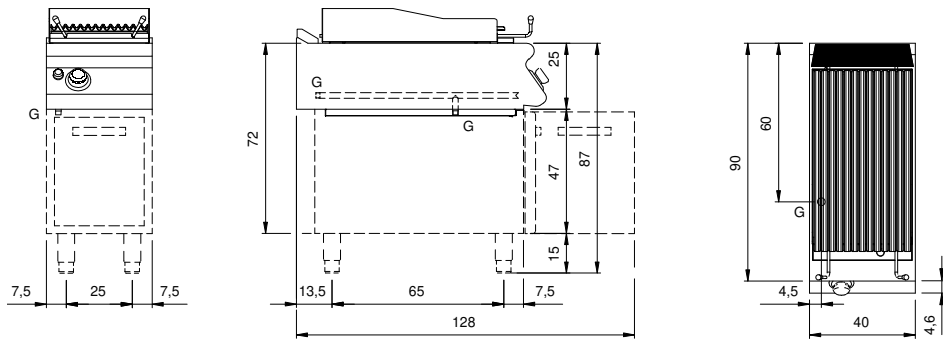

Technische Zeichnung

G: Conexión de gas de 1/2 "