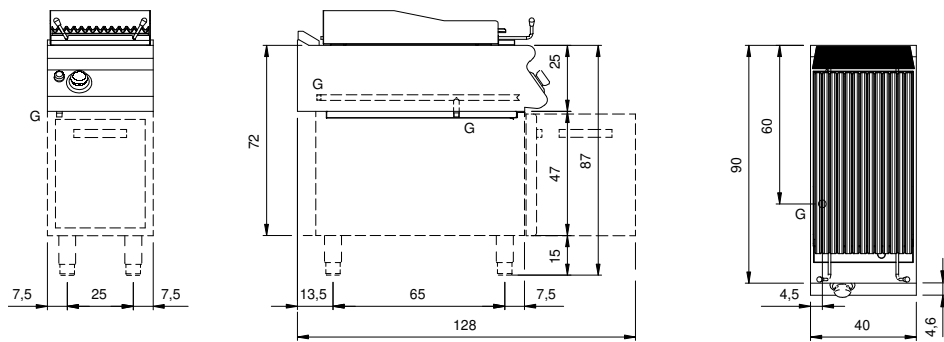

Grille à gaz pierre lavique sur placard avec porte. Les côtés, le fond et le dos sont réalisés en acier inox. Le plan est entièrement réalisé en acier inox AISI 304 épaisseur 20/10. Prédisposé pour assurer une parfaite juxtaposition avec d'autres éléments. Support pour la pierre lavique en treillis de acier inox AISI 304. Grille de cuisson avec profils à "V" en acier inox AISI 304. Avec tiroir amovible pour la récupération des graisses au-dessous des éléments chauffants. Protections anti-éclaboussures sur 3 côtés. Tiroir amovible de récupération des graisses. Dotée d'un système de soulèvement de la grille avec leviers pour laisser un espace entre la grille et le brasero, contrôlable avec une seule main. Chauffage par brûleurs à flamme stabilisée en acier inox avec brûleur veilleuse et thermocouple de sécurité. La température de cuisson est contrôlée par un robinet de sécurité avec thermocouple et veilleuse. Allumage piézo-électrique. Boutons de commande hermétiques et imperméables. Équipement doté de pieds en acier inox réglables en hauteur. Protection IPX5. Alimentation à gaz, puissance totale 9.5 Kw.

Dessin technique

G: Raccord gaz 1/2"