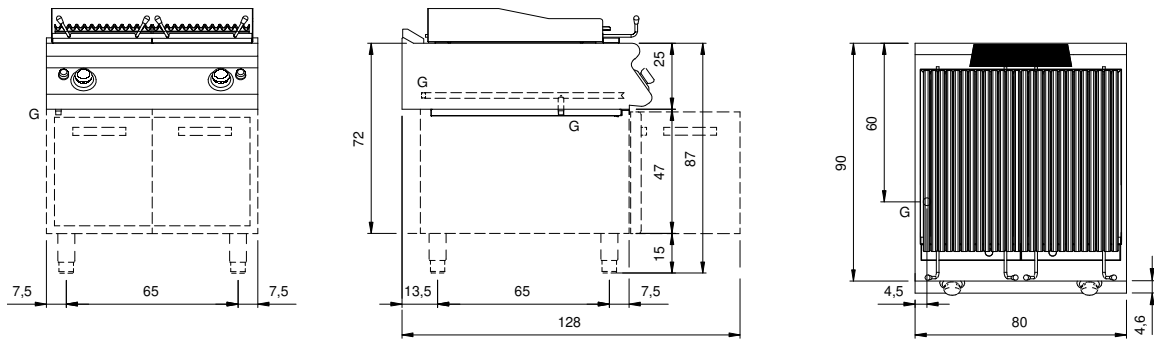

Technische Zeichnung

G: Conexión de gas de 1/2 "