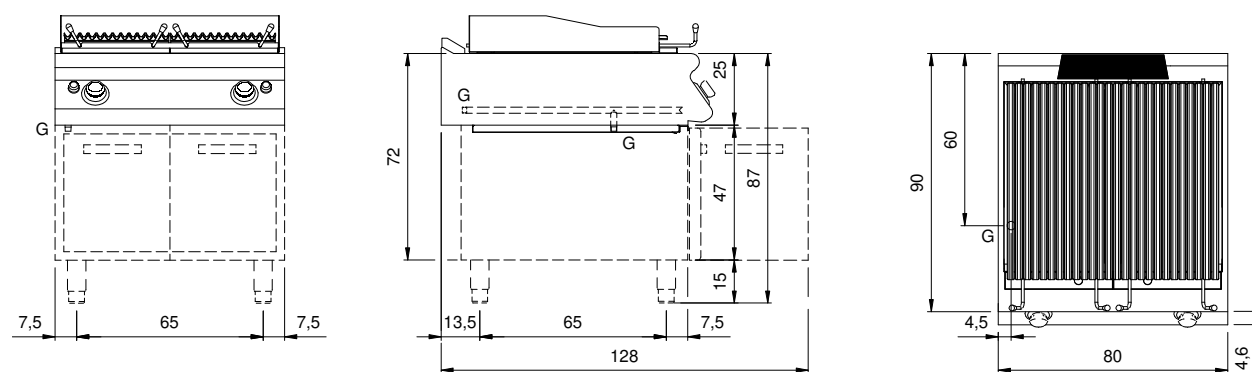

Lava-stone grill, 2 cooking zones in cast iron, on cabinet with doors

Griglia gas a pietra lavica su vano con porte. Fianchi, fondo e schienale in acciaio inox. Piano in acciaio inox AISI 304 spessore 20/10. Predisposizione per l'unione di testa. Supporto per la pietra lavica in rete stirata in acciaio inox AISI 304. Griglia di cottura con profili a "V" in acciaio inox AISI 304. Sotto gli elementi riscaldanti è posizionato un cassetto raccolta grassi estraibile. Alzatina paraschizzi posteriore e laterale. Canalina frontale per la raccolta dei grassi estraibile. Dotata di un sistema di sollevamento della griglia a mezzo leverismi per distanziare la griglia dal braciere, manovrabile con una sola mano. Due zone di cottura indipendenti. Il riscaldamento avviene per mezzo di bruciatori in acciaio inox a fiamma stabilizzata con bruciatore pilota e termocoppia di sicurezza. La temperatura di cottura è controllata per mezzo di rubinetto di sicurezza con termocoppia e bruciatore pilota. Accensione tramite accenditore piezoelettrico. Manopole di comando a labirinto che impediscono penetrazione di acqua all'interno dei comandi durante le operazioni di pulizia. Porte a battente stampate. Maniglie ergonomiche. Apparecchiatura dotata di piedini regolabili in altezza in acciaio inox. Grado di protezione IPX5. Alimentazione a gas potenza totale 19 kW.

Technical draw

G:
Gas connection 1/2"