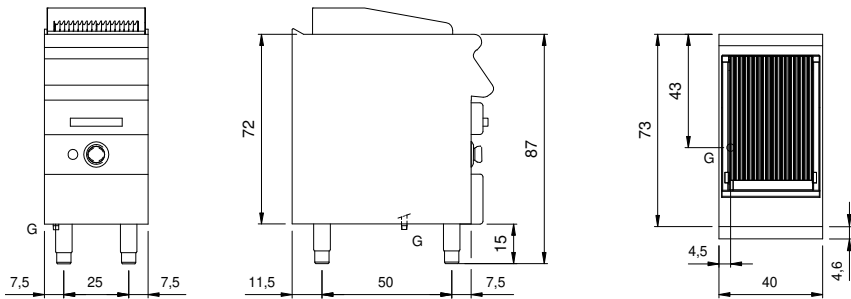

Technische Zeichnung

G: Conexión de gas de 1/2 "