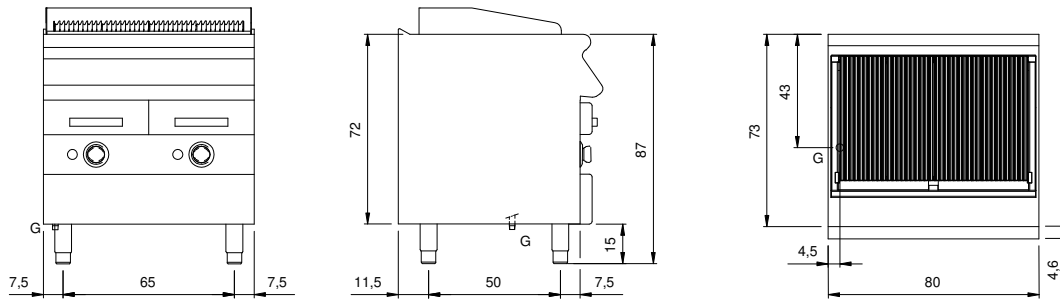

Kunde _____ Menge _____
 Projekt _____ Lage _____

ROC 700

Modell: R70/80AGGMarket: Extra UE Cod: MP01494113002

Technische Daten

Modularer Aufbau:	Auf geschlossenem Unterschrank
Abmessungen (mm):	800x730x870
Gesamtleistung mit Gasbetrieb (Kcal/h):	12898
Gesamtleistung mit Gasbetrieb (kW):	15
Garbereich Abmessungen 1 (LxP mm):	n°2 681.084.00 (178, mm)
Garbereich Abmessungen 2 (LxP mm):	n°2 681.084.00 (178, mm)
Gasanschluss:	1/2"
Nettovolumen (m3):	0,508
Verpackungsabmessungen (mm):	880x856x1274
Bruttogewicht (kg):	106
Bruttovolumen (m3):	0,960

Eigenschaften

Grills:	Aus Gusseisen
Platte:	Aus Edelstahl AISI 304 mit Dicke 20/10 mm
Drehknöpfe:	Aus Aluminium mit Wasserschutz IPX5
Auffanglade für Flüssigkeiten:	Estraibile e lavabile in lavastoviglie
Spritzschutzelemente:	An drei Seiten
Kit Gas:	Umwandlung zu Erdgas 30/50m/bar (mit Erdgas g20 getestet)

Technische Zeichnung

G: Conexión de gas de 1/2 "