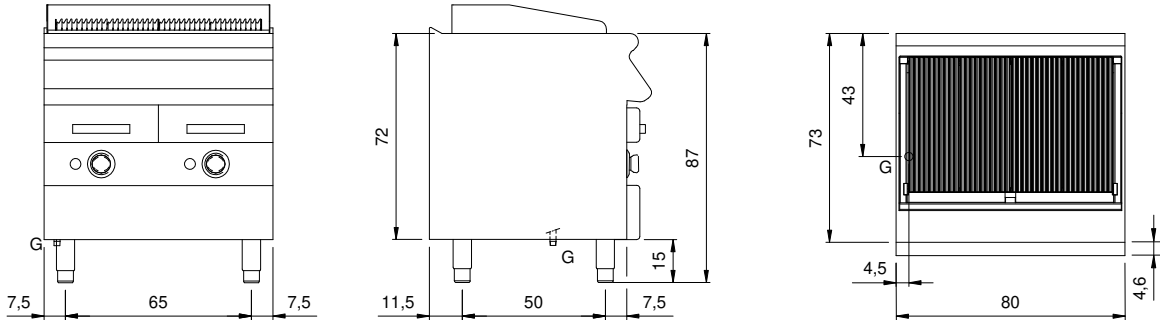

Kunde
Menge
Projekt
Lage

ROC 700

Modell:
R70/80AGG
Cod:
MP01494113002
Market:
Extra UE

Technische Daten

Modularer Aufbau:
Auf geschlossenem Unterschrank
Abmessungen (mm):
800x730x870
Gesamtleistung mit Gasbetrieb (Kcal/h):
12898
Gesamtleistung mit Gasbetrieb (kW):
15
Garbereich Abmessungen 1 (LxP mm):
n°2 681.084.00 (178,
Garbereich Abmessungen 2 (LxP mm):
n°2 681.084.00 (178,
Gasanschluss:
1/2"
Nettovolumen (m3):
0,508
Verpackungsabmessungen (mm):
880x856x1274
Bruttogewicht (kg):
106
Bruttovolumen (m3):
0,960

Eigenschaften

Grills:
Aus Gusseisen
Platte:
Aus Edelstahl AISI 304 mit Dicke 20/10 mm
Drehknöpfe:
Aus Aluminium mit Wasserschutz IPX5
Auffanglade für Flüssigkeiten:
Abnehmbar, spulmaschinenfest
Spritzschutzelemente:
An drei Seiten
Kit Gas:
Umwandlung zu Erdgas 30/50m/bar (mit Erdgas g20 getestet)

Gas-Wassergrill, 2 Garbereiche aus Gusseisen

Technische Zeichnung

G:
Conexión de gas de 1/2 "