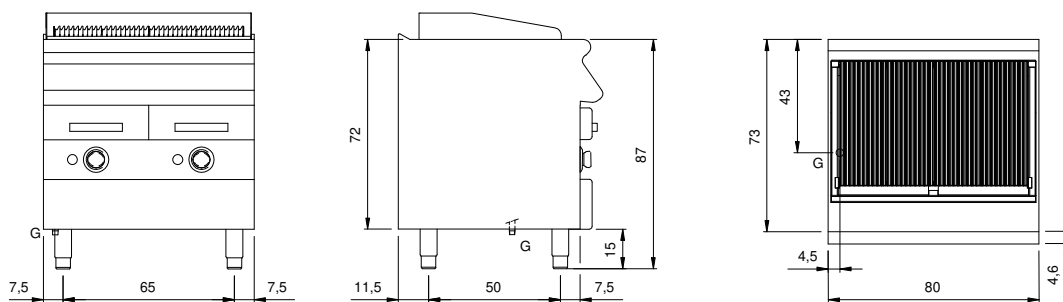

«Acqua» grille à gaz sur placard fermé. Les côtés, le fond et le dos sont réalisés en acier inox. Le plan est entièrement réalisé en acier inox AISI 304 épaisseur 20/10. Prédisposé pour assurer une parfaite juxtaposition avec d'autres éléments. Grille de cuisson réversibles en fonte. Incliné avec des éléments de contact 5 mm et gourmand pour l'écoulement des graisses de cuisson, convenant pour la cuisson des viandes grasses. Horizontal, avec des éléments circulaires, adapté pour la cuisson du poisson et légumes. Avec conduit devant pour la récupération des graisses. Sous les éléments chauffants, il est placé un tiroir de collecte des graisses et à contenir de l'eau. Protections anti-éclaboussures sur 3 côtés. Chauffage par brûleurs à flamme stabilisée en acier inox avec brûleur veilleuse et thermocouple de sécurité. La température de cuisson est contrôlée par un robinet de sécurité avec thermocouple et veilleuse. Allumage piézo-électrique. Boutons de commande hermétiques et imperméables. Équipement doté de pieds en acier inox réglables en hauteur. Protection IPX4. Alimentation à gaz, Puissance totale 15 kW.

Dessin technique

G: Raccord gaz 1/2"