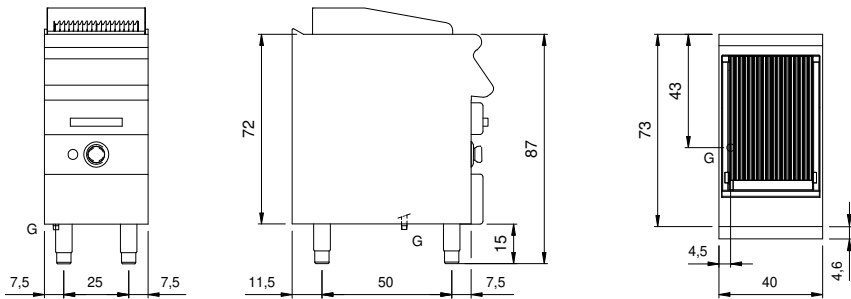

Kunde _____ Menge _____
Projekt _____ Lage _____

ROC 700

Modell: R70/40AGGI

Cod: MP01494113003

Technische Daten

Modularer Aufbau:	Auf geschlossenem Unterscharnk
Abmessungen (mm):	400x730x870
Gesamtleistung mit Gasbetrieb (Kcal/h):	6449
Gesamtleistung mit Gasbetrieb (kW):	7,5
Garbereich Abmessungen 1 (LxP mm):	n°2 681.083.00 (161x mm)
Nettovolumen (m3):	0,254
Verpackungsabmessungen (mm):	480x856x1240
Bruttogewicht (kg):	60,5
Bruttovolumen (m3):	0,509

Eigenschaften

Grills:	Aus Edelstahl
Platte:	Aus Edelstahl AISI 304 mit Dicke 20/10 mm
Drehknöpfe:	Aus Aluminium mit Wasserschutz IPX5
Auffanglade für Flüssigkeiten:	Estraibile e lavabile in lavastoviglie
Spritzschutzelemente:	An drei Seiten
Kit Gas:	Umwandlung zu Erdgas 30/50m/bar (mit Erdgas g20 getestet)

Technische Zeichnung

G: Conexión de gas de 1/2 "