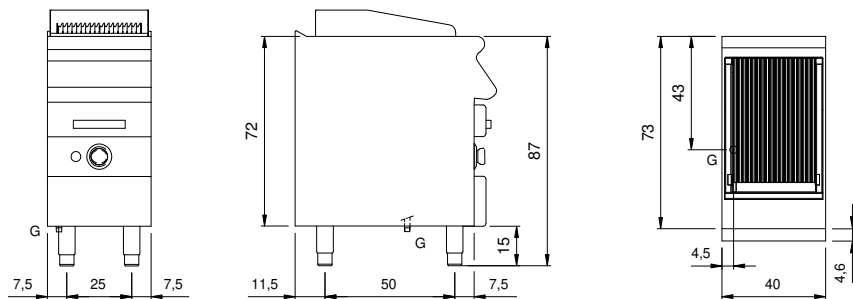

«Acqua» grille à gaz sur placard fermé. Les côtés, le fond et le dos sont réalisés en acier inox. Le plan est entièrement réalisé en acier inox AISI 304 épaisseur 20/10. Prédisposé pour assurer une parfaite juxtaposition avec d'autres éléments. Grille de cuisson réversibles en acier inox. Incliné avec des éléments de contact 5 mm et gourmand pour l'écoulement des graisses de cuisson, convenant pour la cuisson des viandes grasses. Horizontal, avec des éléments circulaires, adapté pour la cuisson du poisson et légumes. Avec conduit devant pour la récupération des graisses. Sous les éléments chauffants, il est placé un tiroir de collecte des graisses et à contenir de l'eau. Protections anti-éclaboussures sur 3 côtés. Chauffage par brûleurs à flamme stabilisée en acier inox avec brûleur veilleuse et thermocouple de sécurité. La température de cuisson est contrôlée par un robinet de sécurité avec thermocouple et veilleuse. Allumage piézo-électrique. Boutons de commande hermétiques et imperméables. Équipement doté de pieds en acier inox réglables en hauteur. Protection IPX4. Alimentation à gaz, Puissance totale 7,5 kW.

Dessin technique

G: Raccord gaz 1/2"