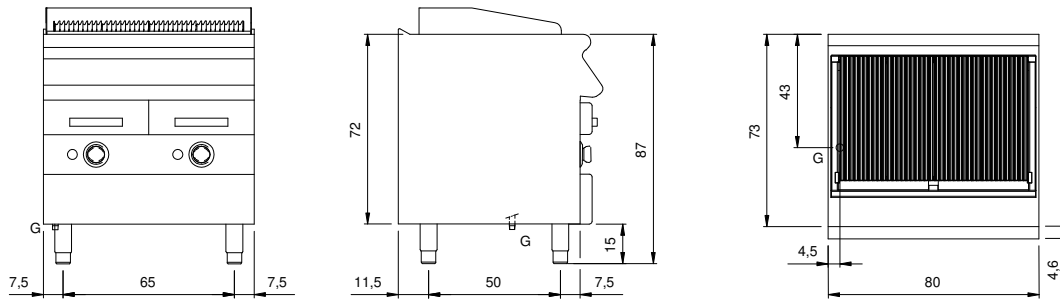

Technische Zeichnung

G: Conexión de gas de 1/2 "