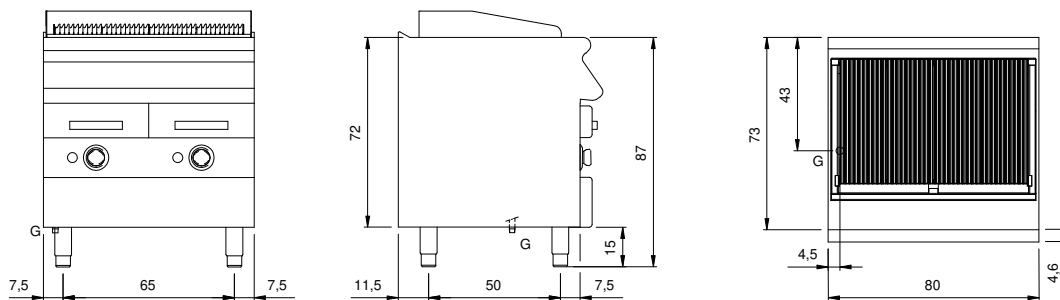

Griglia gas ad acqua su vano chiuso. Fianchi, fondo e schienale in acciaio inox. Piano in acciaio inox AISI 304 spessore 20/10. Predisposizione per l'unione di testa. Griglia di cottura reversibile in acciaio inox. Inclinata con elementi in contatto 5 mm e golosa per il deflusso dei grassi di cottura, indicata per la cottura delle carni grasse. Orizzontale, con elementi circolari, indicata per la cottura del pesce e delle verdure. Alzatina paraschizzi posteriore e laterale. Canalina frontale per la raccolta dei grassi estraibile. Sotto gli elementi riscaldanti è posizionato un cassetto raccolta grassi e per il contenimento dell'acqua. Due zone di cottura indipendenti. Il riscaldamento avviene per mezzo di bruciatori in acciaio inox a fiamma stabilizzata con bruciatore pilota e termocoppia di sicurezza. La temperatura di cottura è controllata per mezzo di rubinetto di sicurezza con termocoppia e bruciatore pilota. Accensione tramite accenditore piezoelettrico. Manopole di comando a labirinto che impediscono penetrazione di acqua all'interno durante le operazioni di pulizia. Apparecchiatura dotata di piedini regolabili in altezza in acciaio inox. Grado di protezione IPX4. Alimentazione a gas potenza totale 15 kW.

Dessin technique

G: Raccord gaz 1/2"