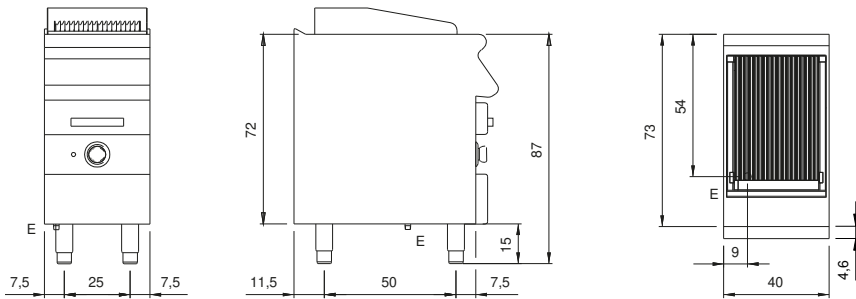

Technische Zeichnung

E: Elektrobetrieb