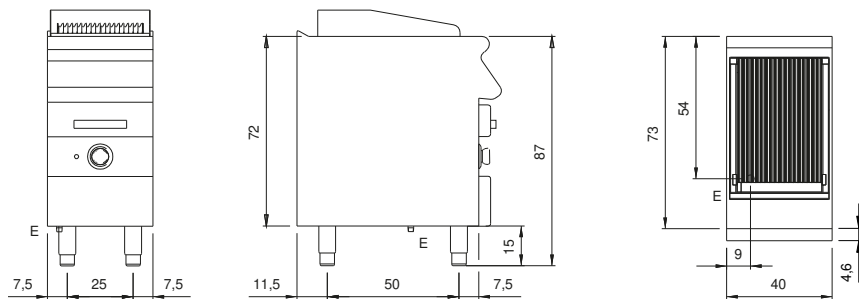

Griglia elettrica ad acqua su vano chiuso. Fianchi, fondo e schienale in acciaio inox. Piano in acciaio inox AISI 304 spessore 20/10. Predisposizione per l'unione di testa. Griglia di cottura reversibile in ghisa. Inclinata con elementi in contatto 5 mm e golosa per il deflusso dei grassi di cottura, indicata per la cottura delle carni grasse. Orizzontale, con elementi circolari, indicata per la cottura del pesce e delle verdure. Alzatina paraschizzi posteriore e laterale. Canalina frontale per la raccolta dei grassi estraibile. Sotto gli elementi riscaldanti è posizionato un cassetto raccolta grassi e per il contenimento dell'acqua. Il riscaldamento avviene per mezzo di resistenze corazzate Incoloy ubicate sotto la griglia. La temperatura di cottura è controllata per mezzo di termostato. Lampada spia per indicare l'attivazione del riscaldamento. Manopole di comando a labirinto che impediscono penetrazione di acqua all'interno durante le operazioni di pulizia. Apparecchiatura dotata di piedini regolabili in altezza in acciaio inox. Grado di protezione IPX4. Alimentazione elettrica VAC 400 3N 50÷60 Hz - 6 kW.

Dessin technique

E: Alimentation électrique