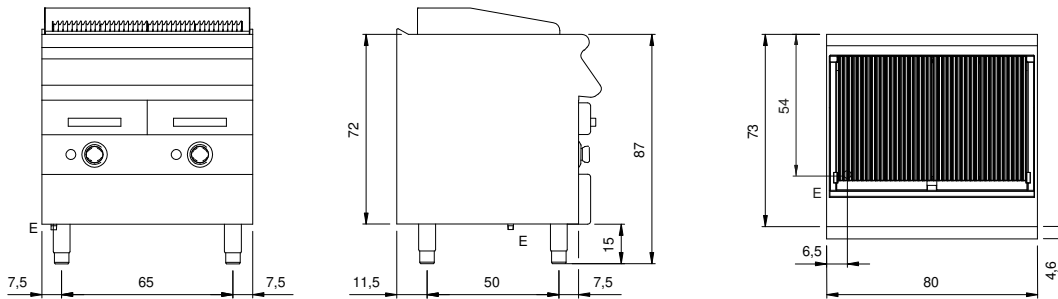

Technische Zeichnung

E: Elektrobetrieb