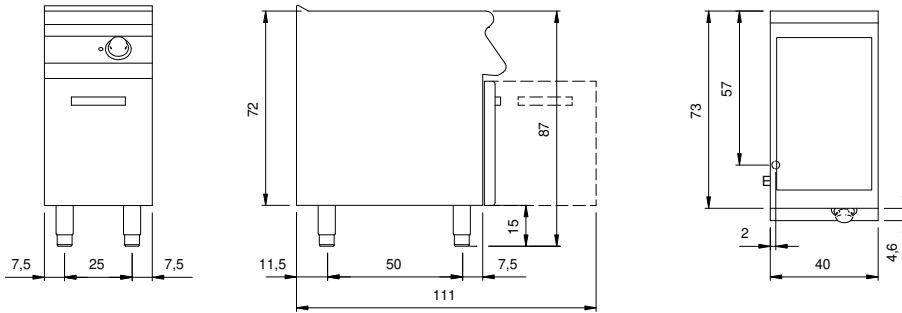

Technische Zeichnung

E: Elektrobetrieb